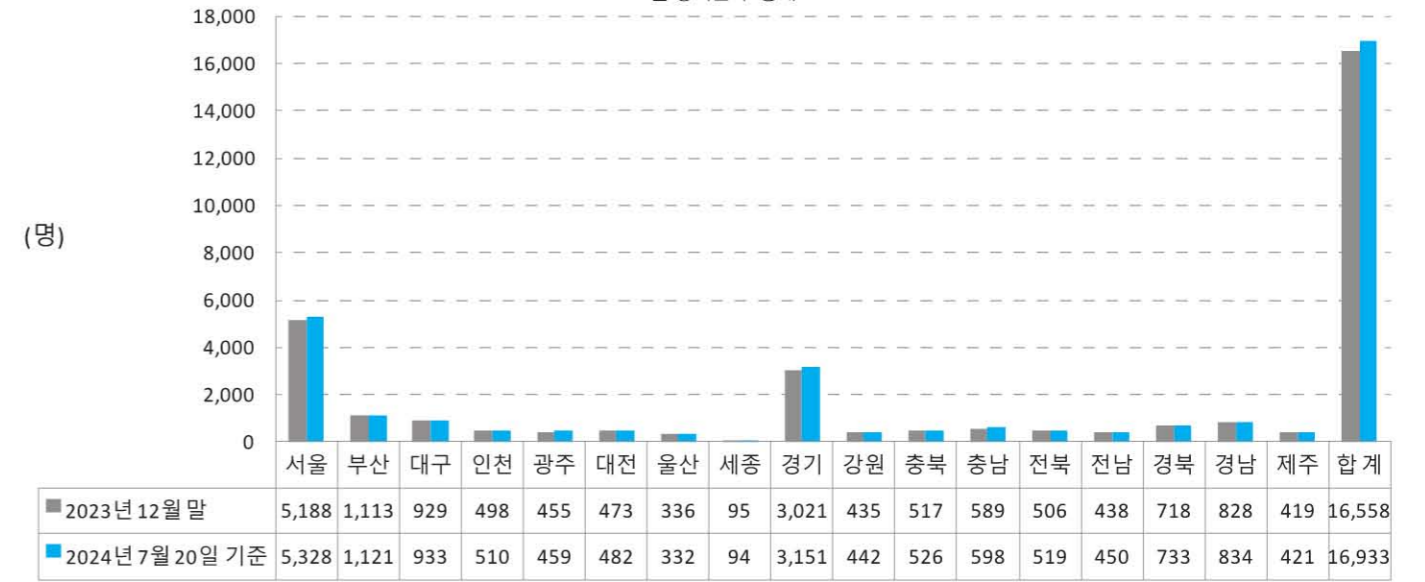

대한건축사협회 정회원 통계현황

2024년 7월 20일 기준

건축사회	정회원 현황		정회원 사무소 현황												사무소 없음
	정회원 수	비율	개인 사무소				법인 사무소					사무소 합계			
			1인	2인	3인 이상	소계	1인	2인	3인	4인	5인 이상		소계		
서울	5,328	31.5%	2,401	44	0	2,445	1,965	243	59	21	12	2,300	4,745	12	
부산	1,121	6.6%	751	11	0	762	209	33	12	3	2	259	1,021	8	
대구	933	5.5%	717	21	1	739	101	18	7	1	1	128	867	3	
인천	510	3.0%	380	3	0	383	101	7	2	0	0	110	493	3	
광주	459	2.7%	322	0	0	322	96	13	4	0	0	113	435	3	
대전	482	2.8%	356	6	0	362	58	13	2	1	2	76	438	0	
울산	332	2.0%	281	0	0	281	26	8	0	1	1	36	317	0	
세종	94	0.6%	65	0	0	65	22	2	1	0	0	25	90	0	
경기	3,151	18.6%	2,216	12	0	2,228	786	41	8	1	3	839	3,067	0	
강원	442	2.6%	334	6	1	341	71	8	2	0	0	81	422	0	
충북	526	3.1%	395	3	1	399	69	12	3	1	2	87	486	1	
충남	598	3.5%	468	4	0	472	98	10	0	1	0	109	581	0	
전북	519	3.1%	443	1	0	444	64	5	0	0	0	69	513	0	
전남	450	2.7%	376	0	0	376	66	4	0	0	0	70	446	0	
경북	733	4.3%	632	5	2	639	77	2	0	1	0	80	719	0	
경남	834	4.9%	743	1	0	744	70	7	0	1	0	78	822	1	
제주	421	2.5%	352	3	0	355	58	2	0	0	0	60	415	1	
합계	16,933	100%	11,232	120	5	11,357	3,937	428	100	32	23	4,520	15,877	32	

건축사등록원 통계현황

2024년 7월 20일 기준

시도	자격등록자	실무수련자		
		5년제 대학교	대학원	합계
서울	6,482	12,859	1,818	14,677
부산	1,124	1,090	83	1,173
대구	944	531	48	579
인천	523	114	43	157
광주	476	495	36	531
대전	496	350	24	374
울산	335	167	7	174
세종	102	73	6	79
경기	3,295	1,241	237	1,478
강원	452	145	10	155
충북	540	336	22	358
충남	610	275	25	300
전북	529	306	23	329
전남	475	324	26	350
경북	756	242	44	286
경남	852	361	50	411
제주	430	291	32	323
기타	1,086	193	168	361
합계	19,507	19,393	2,702	22,095

*자격취소자, 자격등록취소자, 사망자 및 자격등록유효만료자 제외
*기타는 건축사자격등록 시 근무처 없음을 선택한 건축사임에 따라 실제 등록현황과 상이함

<7월 정회원 수 통계>