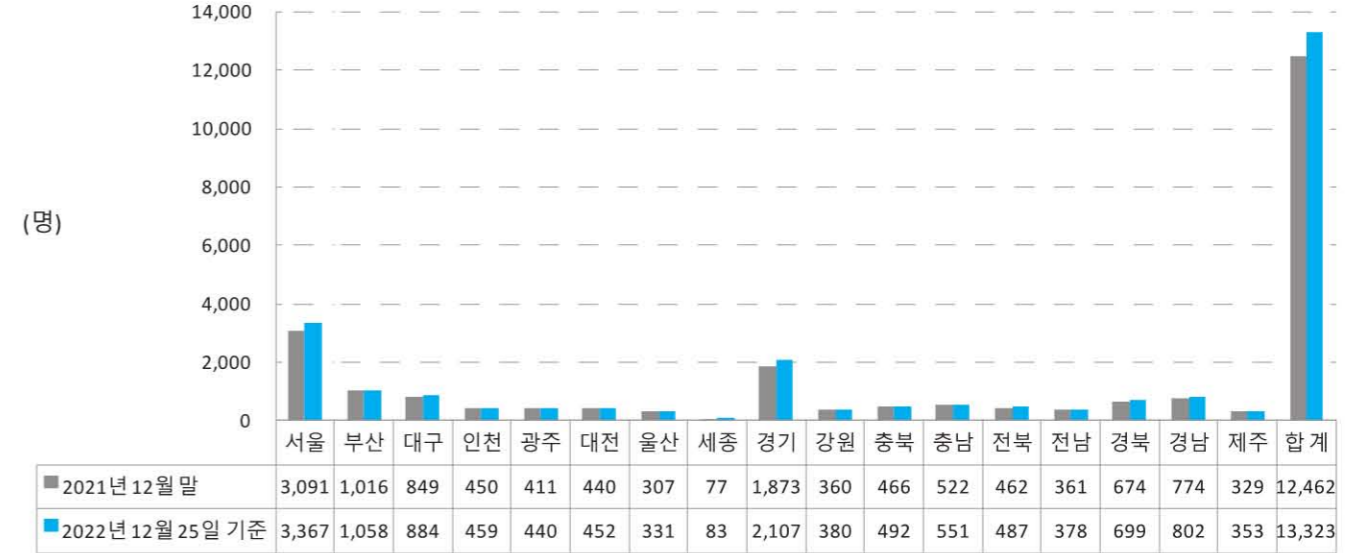

대한건축사협회 정회원 통계현황

2022년 12월 25일 기준

건축사회	정회원 현황		정회원 사무소 현황											사무소 없음
	정회원 수	비율	개인 사무소				법인 사무소					사무소 합계		
			1인	2인	3인 이상	소계	1인	2인	3인	4인	5인 이상		소계	
서울	3,367	25.3%	1,463	16	1	1,480	1,352	136	33	12	13	1,546	3,026	7
부산	1,058	7.9%	718	6	1	725	202	30	11	3	1	247	972	3
대구	884	6.6%	686	22	1	709	96	18	4	0	1	119	828	2
인천	459	3.4%	343	2	0	345	89	8	2	0	0	99	444	1
광주	440	3.3%	314	2	0	316	92	10	3	0	0	105	421	1
대전	452	3.4%	326	5	1	332	55	13	3	1	2	74	406	0
울산	331	2.5%	281	1	0	282	27	6	1	0	1	35	317	0
세종	83	0.6%	54	1	0	55	21	3	0	0	0	24	79	0
경기	2,107	15.8%	1,522	1	0	1,523	531	17	3	1	1	553	2,076	0
강원	380	2.9%	291	5	1	297	55	7	1	1	0	64	361	0
충북	492	3.7%	372	3	0	375	64	11	2	1	2	80	455	3
충남	551	4.1%	442	2	0	444	81	10	0	1	0	92	536	0
전북	487	3.7%	413	2	0	415	60	5	0	0	0	65	480	0
전남	378	2.8%	318	0	0	318	53	2	1	0	0	56	374	0
경북	699	5.2%	610	4	2	616	64	3	0	1	0	68	684	1
경남	802	6.0%	718	2	0	720	63	8	0	0	0	71	791	1
제주	353	2.6%	296	0	0	296	55	1	0	0	0	56	352	0
합계	13,323	100%	9,167	74	7	9,248	2,960	288	64	21	21	3,354	12,602	19

건축사등록원 통계현황

2022년 12월 25일 기준

시도	자격등록자	실무수련자		
		5년제 대학교	대학원	합계
서울	6,147	10,869	1,529	12,398
부산	1,106	915	64	979
대구	928	465	45	510
인천	493	108	26	134
광주	474	425	27	452
대전	489	318	20	338
울산	346	151	6	157
세종	91	57	4	61
경기	2,720	1,022	186	1,208
강원	418	116	10	126
충북	527	290	20	310
충남	575	230	15	245
전북	506	246	19	265
전남	420	282	23	305
경북	738	206	36	242
경남	851	322	40	362
제주	392	265	21	286
기타	1,645	135	147	282
합계	18,866	16,422	2,238	18,660

*자격취소자, 자격등록취소자, 사망자 및 자격등록유효만료자 제외
*기타는 건축사자격등록 시 근무처 없음을 선택한 건축사임에 따라 실제 등록현황과 상이함

<12월 정회원 수 통계>