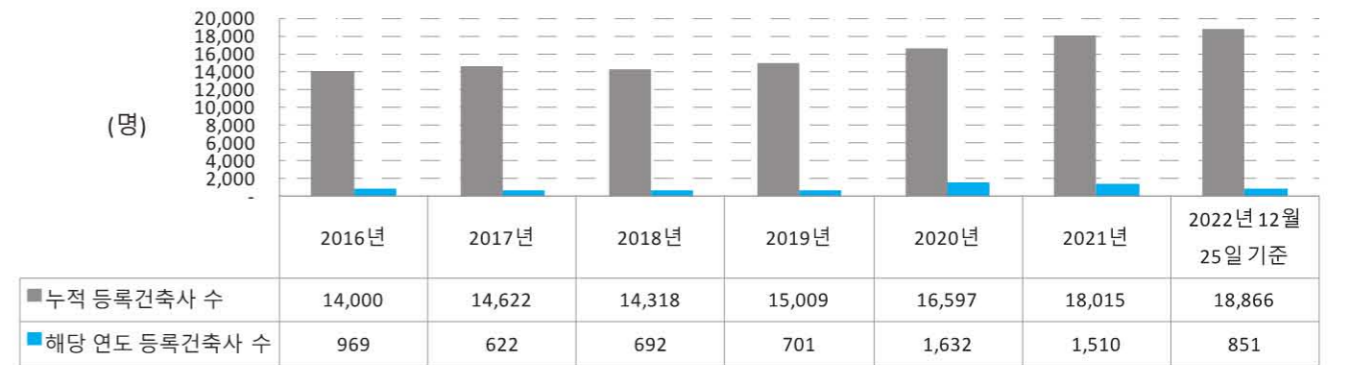

<12월 등록건축사 연도별 통계>