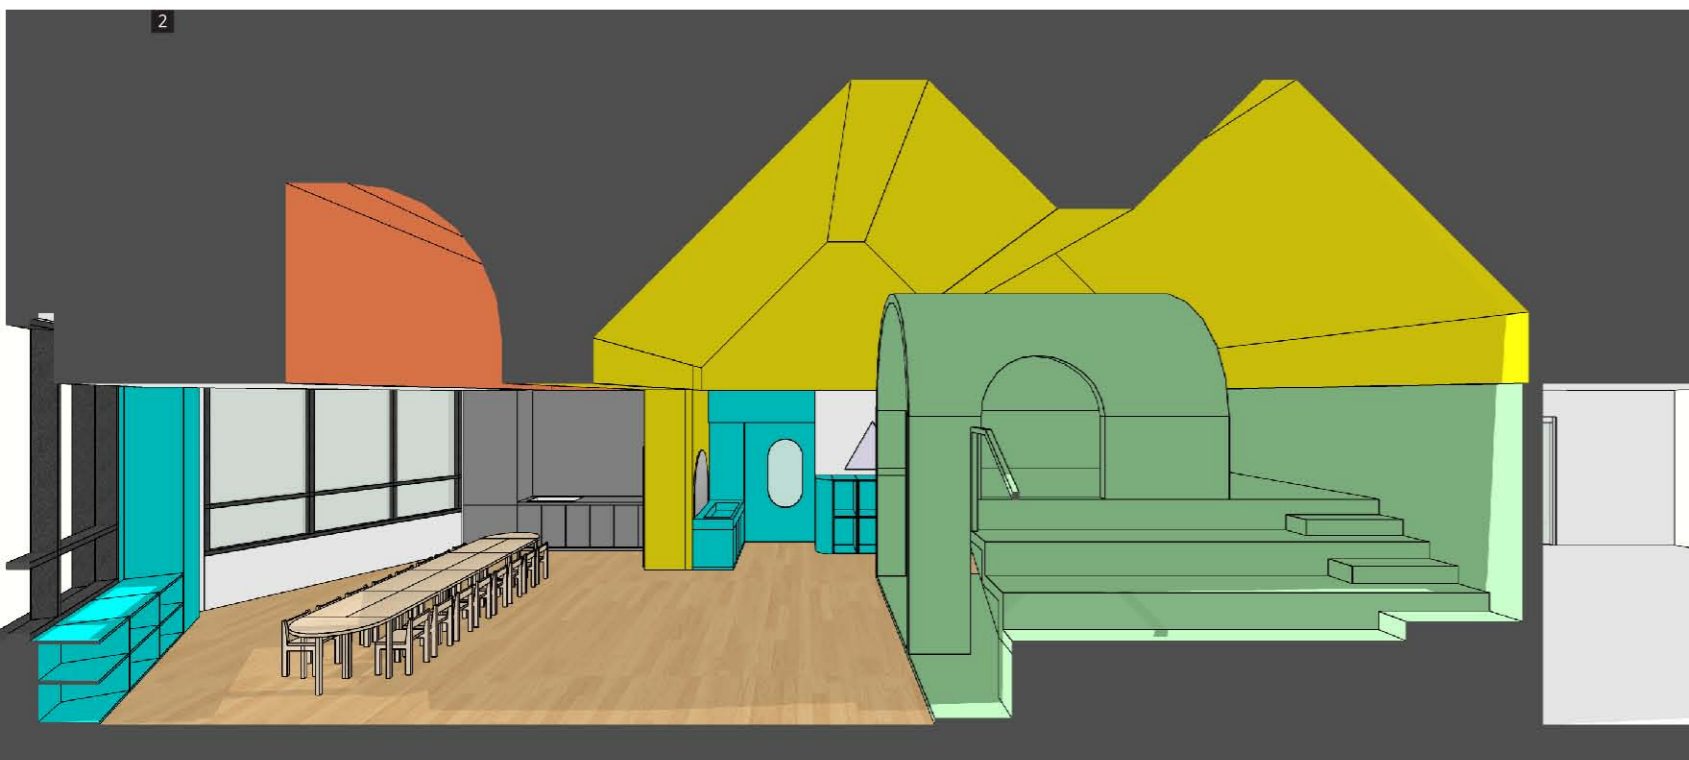

미미위세곡키움센터

사업명 다함께돌봄사업
방과후 초등돌봄시설 다함께키움센터

추진기관 강남구청 여성가족과

주소 밤고개로 231
웨미리타운 A동 202, 203호

규모 175.95㎡

개소일 2020. 8. 18.

건축사 김윤수 _ 바운더리스건축사사무소

미미위세곡키움센터는 주상복합 건축의 구조 변환부분을 활용, 숨겨진 공간을 발굴하여 일반상업시설 공간에서는 찾을 수 없는 다양한 공간에 대한 변화를 시도했던 프로젝트다. 동적공간, 정적공간, 탕비실, 교사실 기능은 분리하지만 하나의 통합된 공간으로 구성하여 다양한 활용의 방식을 제안한다. 각 공간별로 프로그램에 상응하는 컬러를 매치하여 활력을 주었다.

1, 2. 단면도 3. 벽체로 구획되지 않은 공간 4. 다양한 형태의 천장