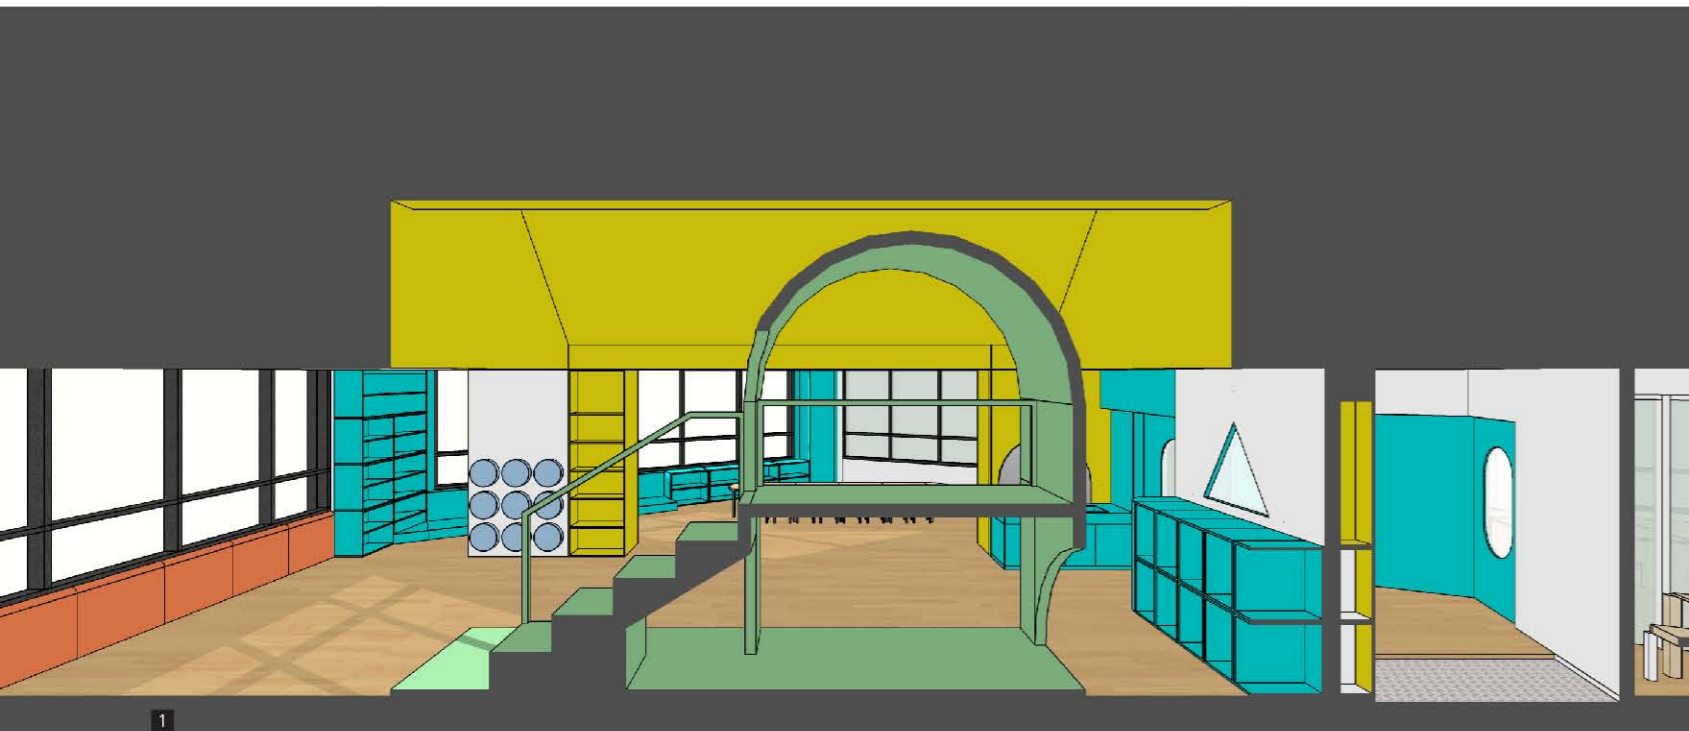

미미위세곡키움센터

사업명 다함께돌봄사업
방과후 초등돌봄시설 다함께키움센터

추진기관 강남구청 여성가족과

주소 밤고개로 231
웨미리타운 A동 202, 203호

규모 175.95㎡

개소일 2020. 8. 18.

건축사 김윤수 _ 바운더리스건축사사무소

미미위세곡키움센터는 주상복합 건축의 구조 변환부분을 활용, 숨겨진 공간을 발굴하여 일반상업시설 공간에서는 찾을 수 없는 다양한 공간에 대한 변화를 시도했던 프로젝트다. 동적공간, 정적공간, 탕비실, 교사실 기능은 분리하지만 하나의 통합된 공간으로 구성하여 다양한 활용의 방식을 제안한다. 각 공간별로 프로그램에 상응하는 컬러를 매치하여 활력을 주었다.

1, 2. 단면도 3. 벽체로 구획되지 않은 공간 4. 다양한 형태의 천장