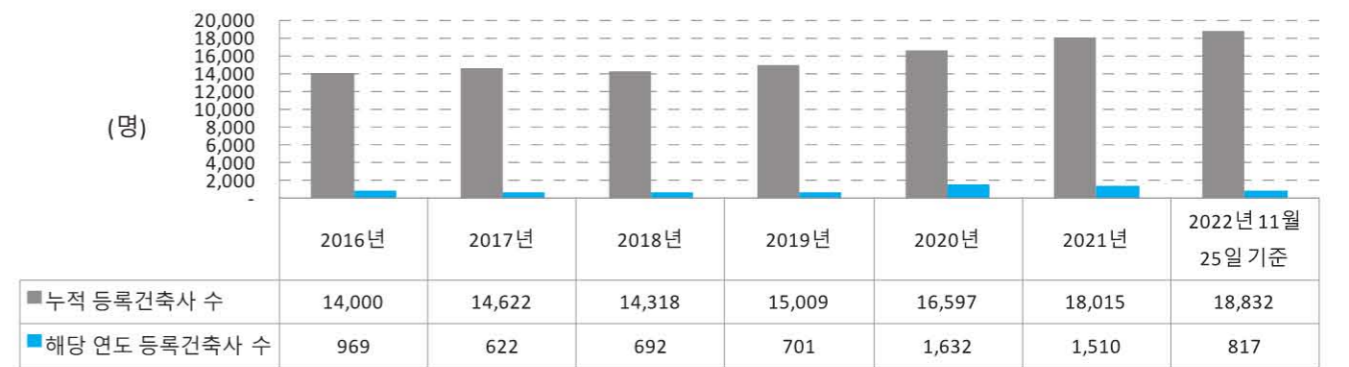

<11월 등록건축사 연도별 통계>