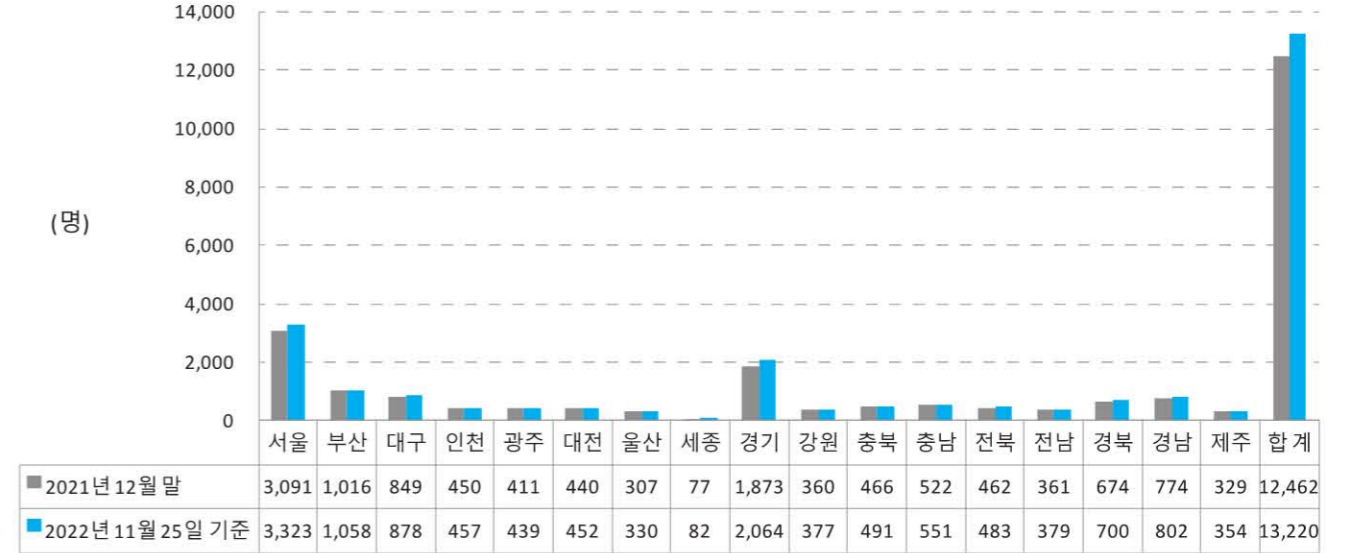

대한건축사협회 정회원 통계현황

2022년 11월 25일 기준

건축사회	정회원 현황		정회원 사무소 현황											사무소 없음
	정회원 수	비율	개인 사무소				법인 사무소					사무소 합계		
			1인	2인	3인 이상	소계	1인	2인	3인	4인	5인 이상		소계	
서울	3,323	25.1%	1,439	15	1	1,455	1,343	133	30	12	14	1,532	2,987	7
부산	1,058	8.0%	718	6	1	725	202	30	11	3	1	247	972	3
대구	878	6.6%	682	22	1	705	94	18	4	0	1	117	822	2
인천	457	3.5%	342	2	0	344	89	8	2	0	0	99	443	0
광주	439	3.3%	314	2	0	316	92	9	3	0	0	104	420	2
대전	452	3.4%	326	5	1	332	55	13	3	1	2	74	406	0
울산	330	2.5%	282	1	0	283	25	6	1	0	1	33	316	0
세종	82	0.6%	53	1	0	54	21	3	0	0	0	24	78	0
경기	2,064	15.6%	1,491	0	0	1,491	523	16	3	1	1	544	2,035	0
강원	377	2.9%	292	4	1	297	55	6	1	1	0	63	360	0
충북	491	3.7%	371	3	0	374	64	11	2	1	2	80	454	3
충남	551	4.2%	442	2	0	444	81	10	0	1	0	92	536	0
전북	483	3.7%	409	2	0	411	60	5	0	0	0	65	476	0
전남	379	2.9%	319	0	0	319	53	2	1	0	0	56	375	0
경북	700	5.3%	611	4	2	617	64	3	0	1	0	68	685	1
경남	802	6.1%	718	2	0	720	63	8	0	0	0	71	791	1
제주	354	2.7%	297	0	0	297	55	1	0	0	0	56	353	0
합계	13,220	100%	9,106	71	7	9,184	2,939	282	61	21	22	3,325	12,509	19

건축사등록원 통계현황

2022년 11월 25일 기준

시도	자격등록자	실무수련자		
		5년제 대학교	대학원	합계
서울	6,126	10,818	1,520	12,338
부산	1,105	909	64	973
대구	923	463	44	507
인천	493	103	24	127
광주	472	425	25	450
대전	488	317	20	337
울산	344	151	6	157
세종	90	57	4	61
경기	2,687	1,014	185	1,199
강원	415	117	10	127
충북	526	290	20	310
충남	577	229	15	244
전북	502	243	19	262
전남	420	282	23	305
경북	738	207	37	244
경남	850	319	40	359
제주	394	263	21	284
기타	1,682	135	146	281
합계	18,832	16,342	2,223	18,565

*자격취소자, 자격등록취소자, 사망자 및 자격등록유효만료자 제외
*기타는 건축사자격등록 시 근무처 없음을 선택한 건축사임에 따라 실제 등록현황과 상이함

<11월 정회원 수 통계>