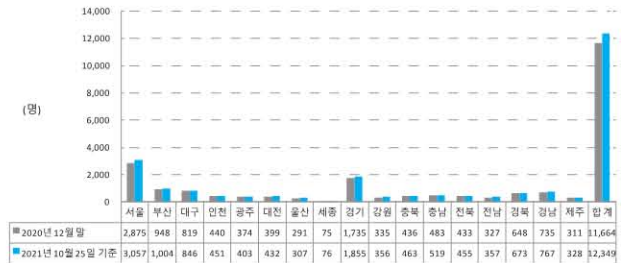

대한건축사협회 정회원 통계현황

2021년 10월 25일 기준

건축사회	정회원 현황		정회원 사무소 현황											사무소 없음
	정회원 수	비율	개인 사무소				법인 사무소						사무소 합계	
			1인	2인	3인 이상	소계	1인	2인	3인	4인	5인 이상	소계		
서울	3,057	24.8%	1,305	16	1	1,322	1,218	123	29	13	15	1,398	2,720	10
부산	1,004	8.1%	673	9	0	682	194	30	10	2	2	238	920	4
대구	846	6.9%	667	18	2	687	86	17	4	0	1	108	795	0
인천	451	3.7%	334	3	0	337	83	12	0	1	0	96	433	0
광주	403	3.3%	290	1	0	291	87	6	2	1	0	96	387	2
대전	432	3.5%	313	5	1	319	53	10	3	1	2	69	388	1
울산	307	2.5%	266	1	0	267	25	4	2	0	0	31	298	0
세종	76	0.6%	50	1	0	51	22	1	0	0	0	23	74	0
경기	1,855	15.0%	1,361	1	0	1,362	436	17	6	1	0	460	1,822	0
강원	356	2.9%	277	4	0	281	54	5	1	1	0	61	342	0
충북	463	3.7%	355	3	0	358	55	11	2	0	2	70	428	4
충남	519	4.2%	423	1	0	424	71	10	1	0	0	82	506	0
전북	455	3.7%	386	2	0	388	54	5	0	0	0	59	447	1
전남	357	2.9%	298	1	0	299	49	1	1	0	0	51	350	3
경북	673	5.4%	591	5	2	598	54	4	0	1	0	59	657	0
경남	767	6.2%	695	2	0	697	56	6	0	0	0	62	759	0
제주	328	2.7%	271	0	0	271	53	2	0	0	0	55	326	0
합계	12,349	100%	8,555	73	6	8,634	2,650	264	61	21	22	3,018	11,652	25

건축사등록원 통계현황

2021년 10월 25일 기준

시도	자격등록자	실무수련자		
		5년제 대학교	대학원	합계
서울	5,737	9,475	1,327	10,802
부산	1,048	792	56	848
대구	898	411	38	449
인천	475	82	12	94
광주	439	342	20	362
대전	467	284	15	299
울산	322	139	6	145
세종	83	55	1	56
경기	2,454	904	161	1,065
강원	393	109	6	115
충북	496	255	16	271
충남	545	211	9	220
전북	471	210	15	225
전남	398	266	16	282
경북	717	186	28	214
경남	815	288	30	318
제주	366	244	17	261
기타	1,768	135	138	273
합계	17,892	14,388	1,911	16,299

*자격취소자, 자격등록취소자, 사망자 및 자격등록유효만료자 제외
*기타는 건축사자격등록 시 근무처 없음을 선택한 건축사임에 따라 실제 등록현황과 상이함

<10월 정회원 수 통계>