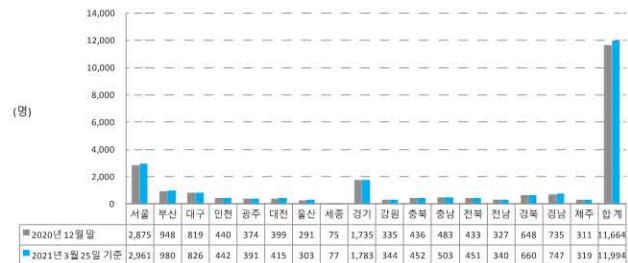

대한건축사협회 정회원 통계현황

2021년 3월 25일 기준

건축사회	정회원 현황		정회원 사무소 현황											사무소 없음
	정회원 수	비율	개인 사무소				법인 사무소						사무소 합계	
			1인	2인	3인 이상	소계	1인	2인	3인	4인	5인 이상	소계		
서울	2,961	24.7%	1,285	19	1	1,305	1,141	120	32	11	15	1,319	2,624	10
부산	980	8.2%	658	9	0	667	186	29	10	2	2	229	896	5
대구	826	6.9%	652	18	2	672	82	18	3	0	1	104	776	0
인천	442	3.7%	327	3	0	330	83	11	0	1	0	95	425	0
광주	391	3.3%	281	0	0	281	82	6	2	2	0	92	373	2
대전	415	3.5%	303	4	0	307	51	9	3	0	3	66	373	0
울산	303	2.5%	262	1	0	263	25	4	2	0	0	31	294	0
세종	77	0.6%	52	1	0	53	21	1	0	0	0	22	75	0
경기	1,783	14.9%	1,315	0	0	1,315	411	16	7	1	0	435	1,750	0
강원	344	2.9%	268	3	0	271	53	5	1	1	0	60	331	0
충북	452	3.8%	348	1	0	349	54	12	2	0	2	70	419	3
충남	503	4.2%	410	1	0	411	68	10	1	0	0	79	490	0
전북	451	3.8%	384	2	0	386	51	5	0	0	0	56	442	2
전남	340	2.8%	284	1	0	285	51	0	0	0	0	51	336	3
경북	660	5.5%	579	4	2	585	53	5	0	1	0	59	644	0
경남	747	6.2%	678	1	0	679	57	5	0	0	0	62	741	0
제주	319	2.7%	264	0	0	264	51	2	0	0	0	53	317	0
합계	11,994	100%	8,350	68	5	8,423	2,520	258	63	19	23	2,883	11,306	25

건축사등록원 통계현황

2021년 3월 25일 기준

시도	자격등록자	실무수련자		
		5년제 대학교	대학원	합계
서울	5,525	9,021	1,272	10,293
부산	1,021	760	53	813
대구	873	393	36	429
인천	467	73	11	84
광주	430	325	20	345
대전	452	279	14	293
울산	318	130	5	135
세종	82	51	1	52
경기	2,340	855	148	1,003
강원	379	102	6	108
충북	486	241	15	256
충남	530	208	9	217
전북	466	201	14	215
전남	377	255	14	269
경북	706	179	26	205
경남	795	271	29	300
제주	354	240	16	256
기타	1,727	133	128	261
합계	17,328	13,717	1,817	15,534

*자격취소자, 자격등록취소자, 사망자 및 자격등록유효만료자 제외
*기타는 건축사자격등록 시 근무처 없음을 선택한 건축사임에 따라 실제 등록현황과 상이함

<3월 정회원 수 통계>