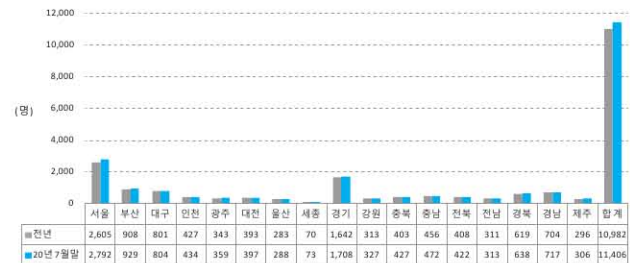

대한건축사협회 정회원 통계현황

2020년 7월 21일 기준

건축사회	정회원 현황		정회원 사무소 현황												사무소 없음
	정회원 수	비율	개인 사무소				법인 사무소					사무소 합계			
			1인	2인	3인 이상	소계	1인	2인	3인	4인	5인 이상		소계		
서울	2,792	24.5%	1,216	17	1	1,234	1,089	110	28	12	13	1,252	2,486	9	
부산	929	8.1%	632	5	0	637	180	26	8	2	2	218	855	5	
대구	804	7.0%	639	15	2	656	84	15	2	1	1	103	759	0	
인천	434	3.8%	323	2	0	325	84	11	0	0	0	95	420	1	
광주	359	3.1%	256	0	0	256	74	8	1	2	0	85	341	2	
대전	397	3.5%	295	4	0	299	49	10	1	0	3	63	362	0	
울산	288	2.5%	249	1	0	250	25	3	2	0	0	30	280	0	
세종	73	0.6%	49	1	0	50	20	1	0	0	0	21	71	0	
경기	1,708	15.0%	1,255	0	0	1,255	398	16	5	2	0	421	1,676	0	
강원	327	2.9%	257	3	0	260	50	5	0	1	0	56	316	0	
충북	427	3.7%	326	1	0	327	53	11	2	0	2	68	395	2	
충남	472	4.1%	381	1	0	382	68	9	1	0	0	78	460	0	
전북	422	3.7%	356	2	0	358	50	5	0	0	0	55	413	2	
전남	313	2.7%	260	0	0	260	45	1	1	0	0	47	307	3	
경북	638	5.6%	555	6	2	563	52	5	1	0	0	58	621	0	
경남	717	6.3%	643	1	0	644	60	6	0	0	0	66	710	0	
제주	306	2.7%	250	0	0	250	52	2	0	0	0	54	304	0	
합계	11,406	100%	7,942	59	5	8,006	2,433	244	52	20	21	2,770	10,776	24	

건축사등록원 통계현황

2020년 7월 21일 기준

건축사회	자격등록	실무수련자		
		5년제 대학교	건축전문대학원	소계
서울	5,586	8,118	1,184	9,303
부산	982	667	47	714
대구	852	342	35	377
인천	461	67	8	75
광주	402	291	17	308
대전	428	257	14	271
울산	305	116	5	121
세종	79	45	1	46
경기	2,269	771	132	903
강원	366	95	6	101
충북	461	226	11	237
충남	503	184	10	194
전북	442	171	10	181
전남	368	239	11	250
경북	684	175	23	198
경남	772	260	24	284
제주	339	218	14	232
기타	1,436	131	117	248
합계	16,735	12,373	1,669	14,043

*기타는 건축사등록 시 근무처 없음을 선택한 건축사임에 따라 실제 등록현황과 상이함 <자격취소자 제외>

<7월 정회원 회원 수 통계>