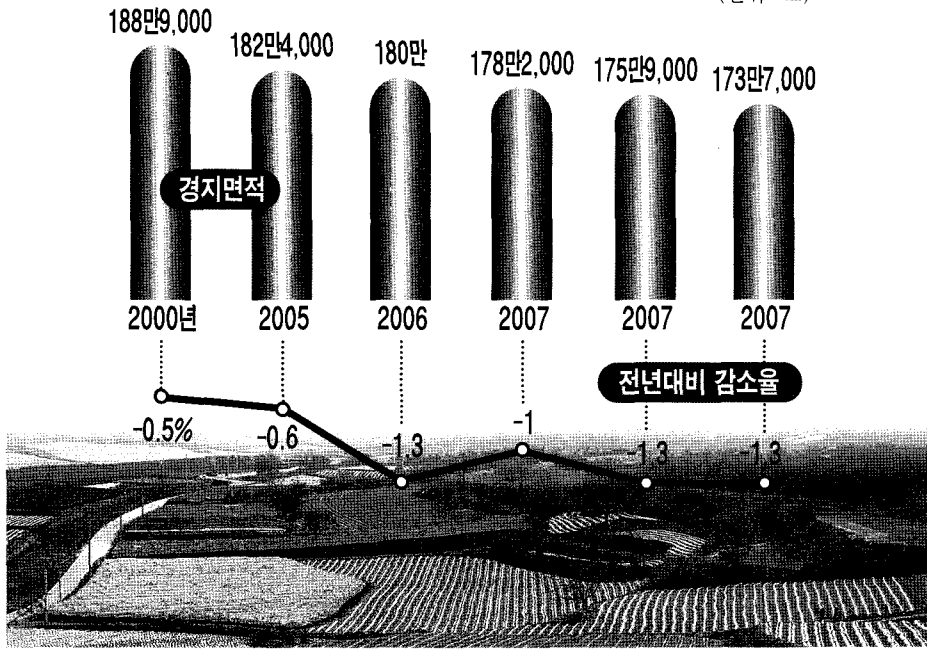

연도별 경지면적 추이

(단위: ha)

편집후기

기축년과 경인년의 말미와 서두가 많이도 읊싸년스럽다. 날씨 때문만은 아닌 것 같고... 특정 해 안에 대한 찬탄(贊嘆)해줄 이를 찾기가 쉽지 않다. 오직 역천(逆天)과 역지가 욕망을 불사른다. 그러나 운수란 것은 그날에 한정되는 것이므로 꼭 부러워할 필요도 없다. 또 인간의 행이니 불행이니 하는 것도 매우 변덕스러운 것이어서 한 곳에 가만히 있는 것이 아니므로 얼마나 다행스럽고 희망적 인가. 그저 우리 농업을 위하고 아우르기 위해 이런저런 내용을 신고 달리다 보면 대소의 걱정 잊게 해 주겠지. 오는 4월이면 서른 살이 될 이놈을 미리 축하해주고 싶다.