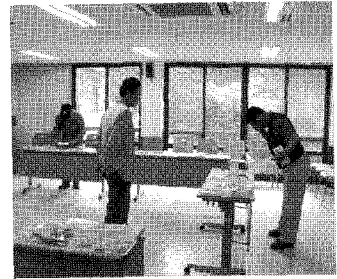

조경수조성관리사 3급 작업형
- 조경수종 식별 시험 -