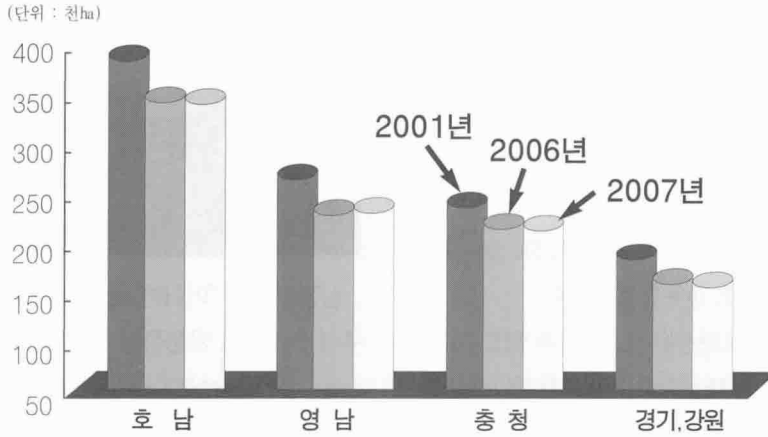

지역별 벼 재배면적 동향

(자료 : 국립농산물품질관리원)

숨은그림찾기 정답 79

편집후기

DDA협상 결렬 의미와 한국 농업 농촌에 미칠 영향에 대해 두 번에 걸쳐 다루어 보았다. 전문가들의 시각이 대동소이 하지만, 처방은 나름으로 다양해 유익했다. 또 시각이 곱지 않은 친환 경유기농자재목록 공시제 추진현황과 방향에 대해서도 그려 보았다. 변화가 불가피해 보이지만, 사안이 그리 녹록치 않아 지켜 볼 일이다. 어느새 창립 35주년의 대사를 앞둔 10월이다. 잘 갈무리하길...