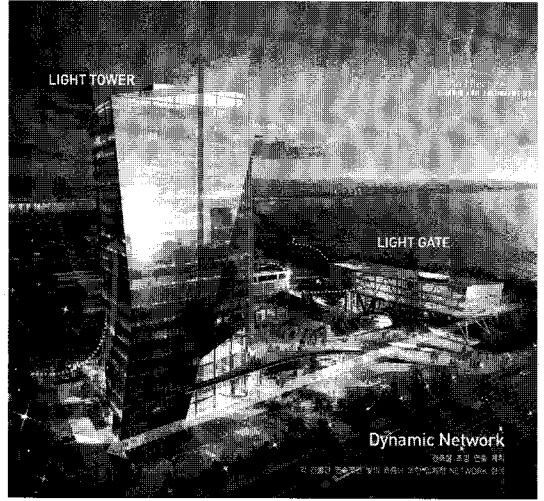

### 3. 건물조명 연출 계획

벤처 A동

- 건물 고층부 투광을 통해 원경에서의 인지성 향상 및 건물의 상승효과 기대
- 투광한 4면의 각기 다른 휘도 대비를 통하여 건물 형태의 다양성 표현

벤처 B동

- 건물 하부면을 Uplight 함으로서 Light Gate 역할 강화 및 부유하는 듯한 건축적 형태 부각
- 절제된 Color Change로 근경에서의 인지성 확대 및 시각적 호기심 유발

본부동

- 상층부 기둥 및 캐노피 면을 강조하고 하층부 기둥을 강조함으로써 본부동의 위상을 높임.