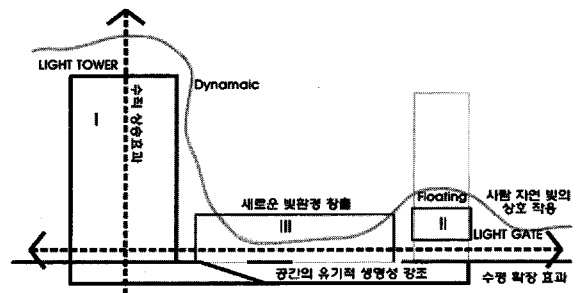

야간 경관 조명 연출 계획

공간의 성격에 따른 빛의 위계 형성
LIGHT LEVEL I > II > III

■ DYNAMIC NETWORK

- 다양한 테마의 Light Network를 바탕으로 한 도시 마케팅 실현
- 흐름을 주도하는 다양한 조명 연출로 각 매개별 스토리 부여
- 송도 신도시내 Landmark로서 야간의 시각적 중심축 구축