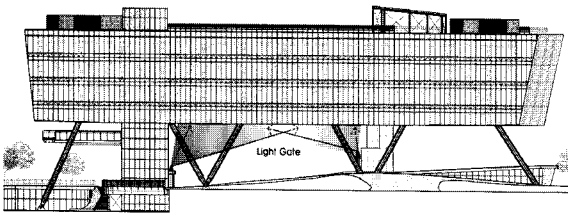

### 야간 경관 조명 연출 계획

공간의 성격에 따른 빛의 위계 형성  
LIGHT LEVEL I > II > III

### ■ DYNAMIC NETWORK

- 다양한 테마의 Light Network를 바탕으로 한 도시 마케팅 실현
- 흐름을 주도하는 다양한 조명 연출로 각 매개별 스토리 부여
- 송도 신도시내 Landmark로서 야간의 시각적 중심축 구축

### 3. 건물조명 연출 계획

벤처 A동

- 건물 고층부 투광을 통해 원경에서의 인지성 향상 및 건물의 상승효과 기대
- 투광한 4면의 각기 다른 휘도 대비를 통하여 건물 형태의 다양성 표현

벤처 B동

- 건물 하부면을 Uplight 함으로서 Light Gate 역할 강화 및 부유하는 듯한 건축적 형태 부각
- 절제된 Color Change로 근경에서의 인지성 확대 및 시각적 호기심 유발

본부동

- 상층부 기둥 및 캐노피 면을 강조하고 하층부 기둥을 강조함으로써 본부동의 위상을 높임.