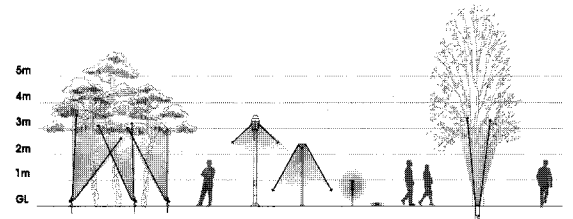

■ 조경 조명기구 배치 개념도

기능별, 공간별 성격에 따른 다양한 등기구 적용으로 효율적이고 효과적인 경관조명 연출

◇ 저 자 소개 ◇

고기영 (高基英)

Bitzro & partners(Architectural Lighting Design Company) 대표/소장. 이화여자대학교 디자인대학원 겸임 교수. 홍익대학교 건축도시대학원 강사.

서울특별시 한강르네상스 자문위원. 부산광역시 야간경관디자인 자문위원. 대구도시디자인 자문위원. 광주공공디자인 자문위원. 전주아트폴리스 위원. 안양시 아트21 기획단 심의위원.