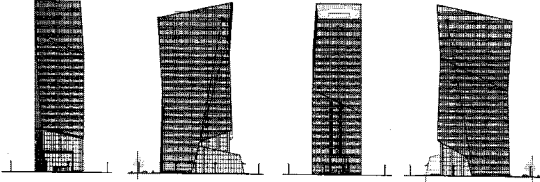

3. 건물조명 연출 계획

벤처 A동