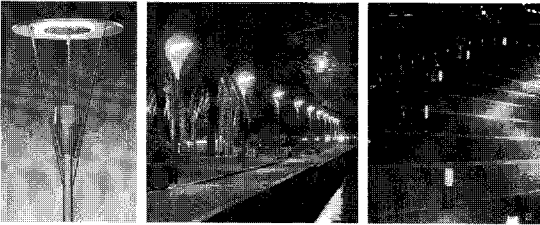

B. Digital 광장

열주 형식의 Pole을 통해 광장의 상징성을 높이고 조경 및 건축물과 어울리는 형태로 미적 통일성 강화