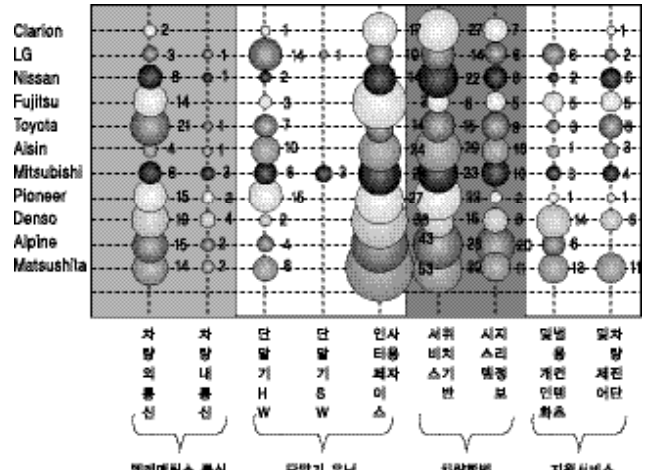

10

가

[2-4]

• 2007. 2

세계 이력일이 밝은 365

(記)