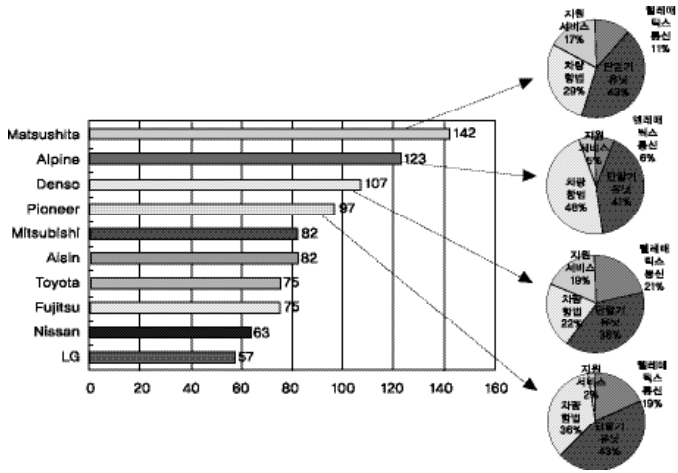

[2-3]

10

가

• 2007. 2

세계 이력일이 밝은 365

(記)