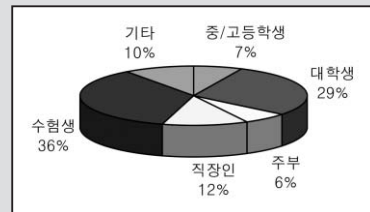

부산광역시 공공도서관 이용실태

* 출처 : 부산경실련 보도자료 (2007.6.7.)
http://www.we21.or.kr/bbs/read.php?table=bbs_2_2&no=252

■ 조사개요

- 대상 : 21개 공공도서관 중 19개관 이용자 626명
- 기간 : 2007. 4. 23. - 5. 4.(8일간)

■ 이용자 분포(직업별)

중/고등학교	대학생	주부	직장인	수험생	기타
43	182	40	75	224	62

■ 도서관 이용 목적

열람실이용	전자정보실 이용	도서대출	인쇄/복사 시설 이용	교양강좌 수강	기타
520	12	74	2	3	15

■ 1일 이용시간

1시간미만	1~2시간	2~3시간	4~7시간	8시간이상
30	51	78	217	250