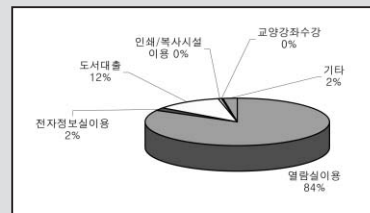

부산광역시 공공도서관 이용실태

* 출처 : 부산경실련 보도자료 (2007.6.7.)
http://www.we21.or.kr/bbs/read.php?table=bbs_2_2&no=252

■ 조사개요

- 대상 : 21개 공공도서관 중 19개관 이용자 626명
- 기간 : 2007. 4. 23. - 5. 4.(8일간)

■ 이용자 분포(직업별)

중/고등학교	대학생	주부	직장인	수험생	기타
43	182	40	75	224	62

■ 도서관 이용 목적

열람실이용	전자정보실 이용	도서대출	인쇄/복사 시설 이용	교양강좌 수강	기타
520	12	74	2	3	15

■ 1일 이용시간

1시간미만	1~2시간	2~3시간	4~7시간	8시간이상
30	51	78	217	250