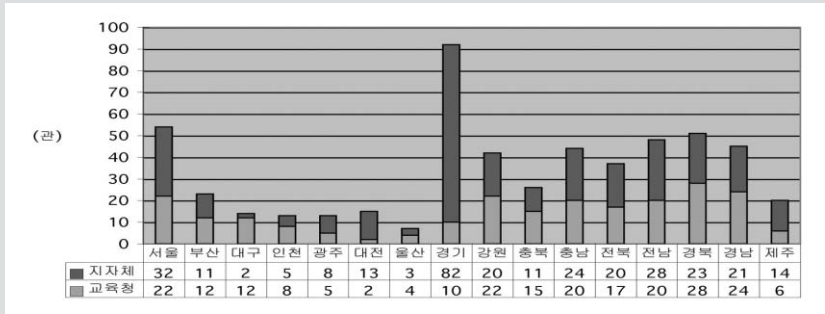

공립 공공도서관 현황 (2006년말)

* 자료출처 : 국립중앙도서관(도서관정책과), “전국 공공도서관 운영현황 자료집(06년 12월기준 도서관통계)” (2007.3.30.)

■ 공립 공공도서관 수

■ 공립 공공도서관 1관당 봉사대상인구수 (전국 평균은 90,058명)

■ 지역별 인구 1인당 도서관 이용회수 및 운영예산(전국 평균은 3.55회/8.55천원)