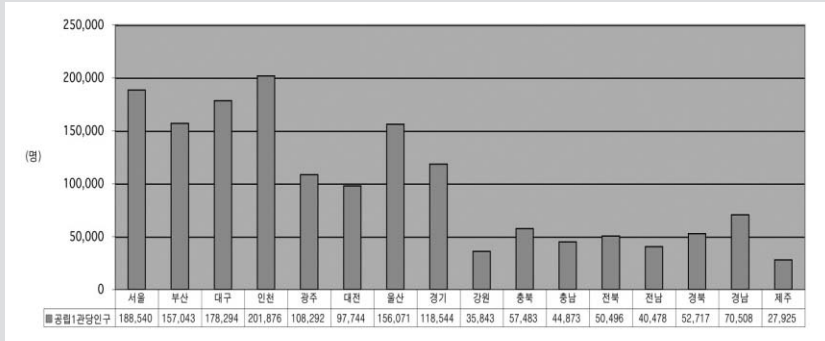

■ 공립 공공도서관 1관당 봉사대상인구수 (전국 평균은 90,058명)