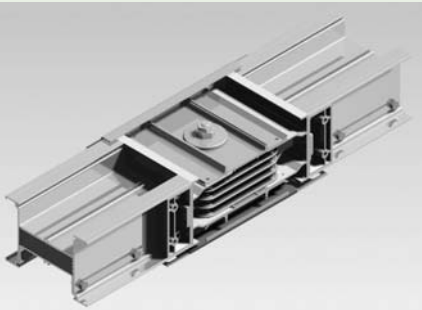

LS전선, 콤팩트형 부스닥트 출시