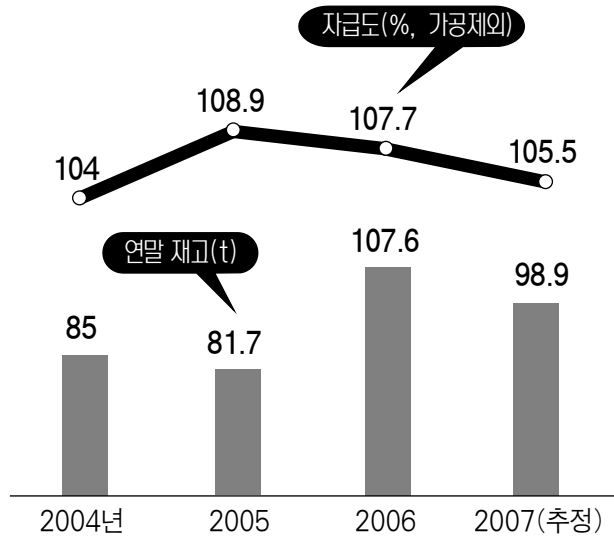

쌀 재고와 자급도

자료 : 농림부

숨은그림찾기 정답 65

편집후기

유감스럽게도 매년 이맘때쯤이면 항상 같은 공기가 돌고 돈다. 잠시지만 말이다. 아쉽다면 욕심이고 사실이라면... 이럴 때일수록 진솔한 주마가편(走馬加鞭)의 지휘봉이 더욱 그립다.

독자의 글을 받습니다.

- ▶ 이 책자는 농약안전사용 및 올바른 인식확산을 위해 한국작물보호협회가 무상으로 배부해 드리고 있습니다. 받으신 분은 서로 돌려 읽으셔서 농약안전사용 및 올바른 인식이 정착될 수 있도록 협조하여 주시기 바랍니다.
- ▶ 애독자 여러분의 생생한 현장 경험담이나 지도수기, 산문, 콩트 등 투고를 환영합니다. 투고한 원고 중 뽑힌 글은 본지에 게재와 동시에 소정의 고료를 드립니다. 원고 매수의 제한은 없으며 접수된 원고는 돌려 드리지 않습니다.