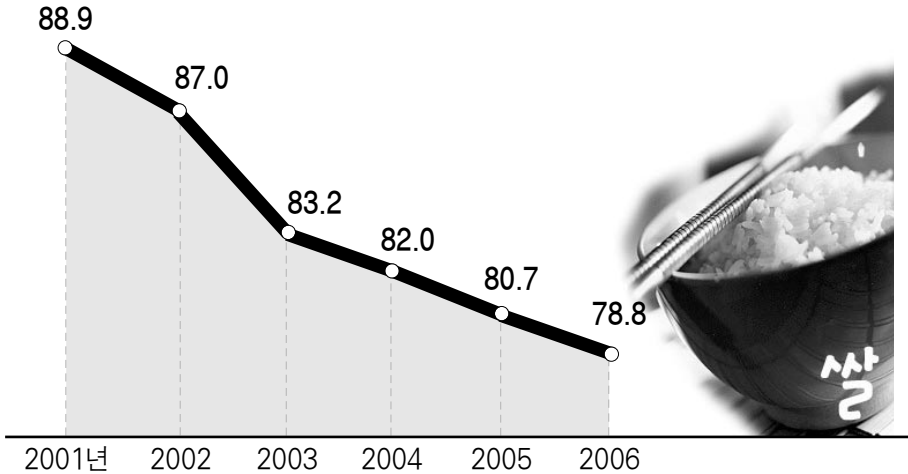

1인당 연간 쌀 소비량

(단위: kg)

숨은그림찾기 정답 ⑥1

편집후기

속독한 내용이다. ‘苦心 중에 常得悅心之趣하며 得意時에 便生失意之悲니라.’ 태풍이 없으면 바다가 살지 못하는 법. 희노애락이 오가고 뒤엉키어 결국 심금에 와 닿는 그옥한 인생의 교향악이 연주되는 것 아니겠는가?
독자여러분! 소원 성취하십시오.

독자의 글을 받습니다.

- ▶ 이 책지는 농약안전사용 및 올바른 인식확산을 위해 한국작물보호협회가 무상으로 배부해 드리고 있습니다. 받으신 분은 서로 돌려 읽으시어 농약안전사용 및 올바른 인식이 정착될 수 있도록 협조하여 주시기 바랍니다.
- ▶ 애독자 여러분의 생생한 현장 경험담이나 지도수기, 산문, 콩트 등 투고를 환영합니다. 투고한 원고 중 뽑힌 글은 본지에 게재와 동시에 소정의 고료를 드립니다. 원고 매수의 제한은 없으며 접수된 원고는 돌려 드리지 않습니다.