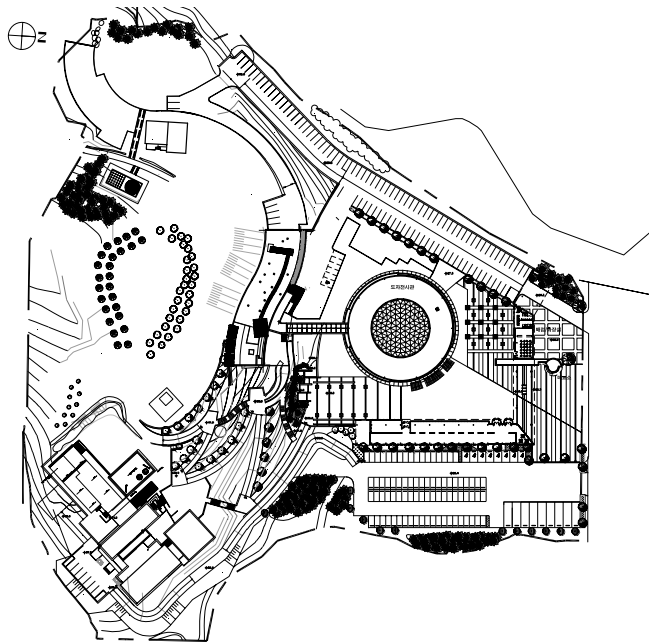

클레이아크 김해 미술관

Clayarch Gimhae Museum

0 5 10 20m

3

42,162.00m²

4,831.97m²

8,824.77m²

11.46%

15.90%

1 , 3

(American White oak),

(가)

, THK16mm

ENC,

2001.6 ~ 2005.12

2003.01 ~ 2006.03