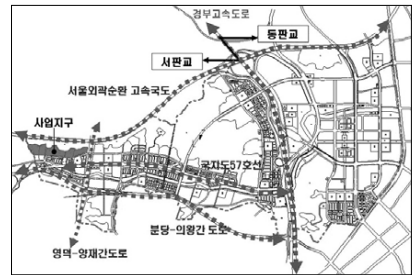

판교지구 공동주택 국제 설계경기

대한주택공사는 성남판교지구의 일부본인 저층 연립주택 지구에 자연과 조화되고 창의적이며 바람직한 주거단지를 조성하여 기존의 공동주택 단지과 차별화 할 수 있는 모범적인 저밀도 단지의 모델을 개발하기 위한 최선의 계획안을 얻기 위하여 국제 지명현상 설계경기를 시행한다.

지정된 3개 블록 내 공동주택 및 부대 복리시설의 배치와 건축 설계 기본계획을 이 설계경기의 범위로 하며, 모든 설계는 대한민국 건축관련 법률 및 경기지침서를 준수하여야 하고, 한국의 문화와 주거생활양식에 적합한 주거형식이어야 한다. 또한 프로젝트의 비용 및 타당성을 고려하여야 한다.

이번 설계경기의 응모는 주최자로부터 지명을 받은 건축사 또는 건축사가 소속한 법인으로 한정된다. 지명을 받은 응모자는 반드시 대한민국 건축사법에 의한 면허를 소지하고 대한민국 내에 건축사사무소를 개설한 자(이하 한국 건축사)와 공동응모 하여야 한다.

초청 건축사는 등록이 마감된 상태이며, 올 1월 6일에 공동응모자 통보를 시작으로 본격적인 설계경기에 들어가게 된다.

- 지명 건축사
  - 벤 반 버클(Ben Van Berkel)/UN Studio/네덜란드
  - 제임스 데 스테파노(James R. DeStefano)/DeStefano + Partners/미국
  - 크리스틴 할리(Christine Hawley)/Christine Hawley Architects/영국
  - 페카 헬린(Pekka Helin)/Helin & Co Architects/핀란드