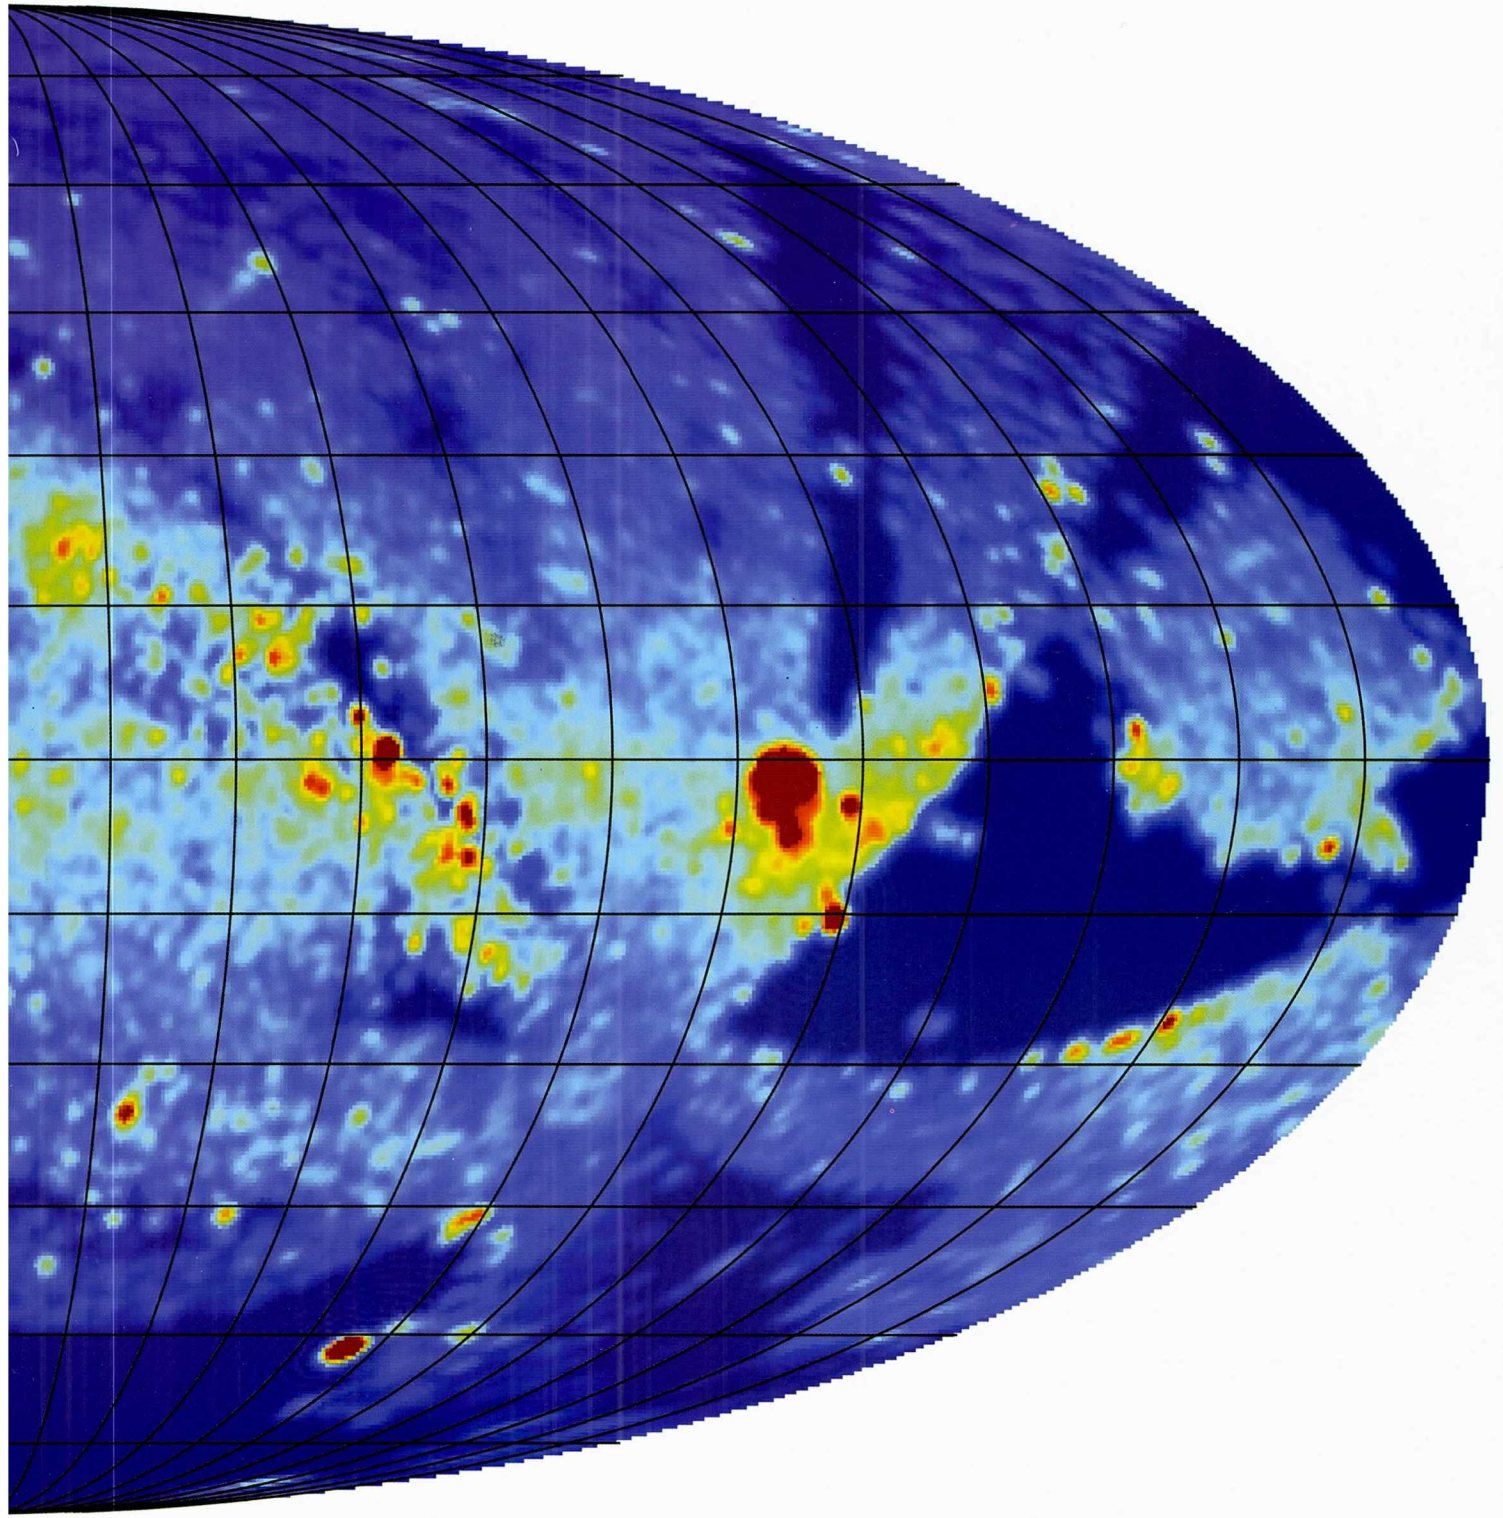

...Astro Photo

과학기술위성 1호에 탑재된 원자외선 우주망원경을
이용하여 얻은 우리은하의 고온가스 전천지도

0.0

0.0010

※ 관련 기사 : 5페이지 (과학기술위성 1호 세계최초 우리은하 고온가스 구조 규명) 기사 참조