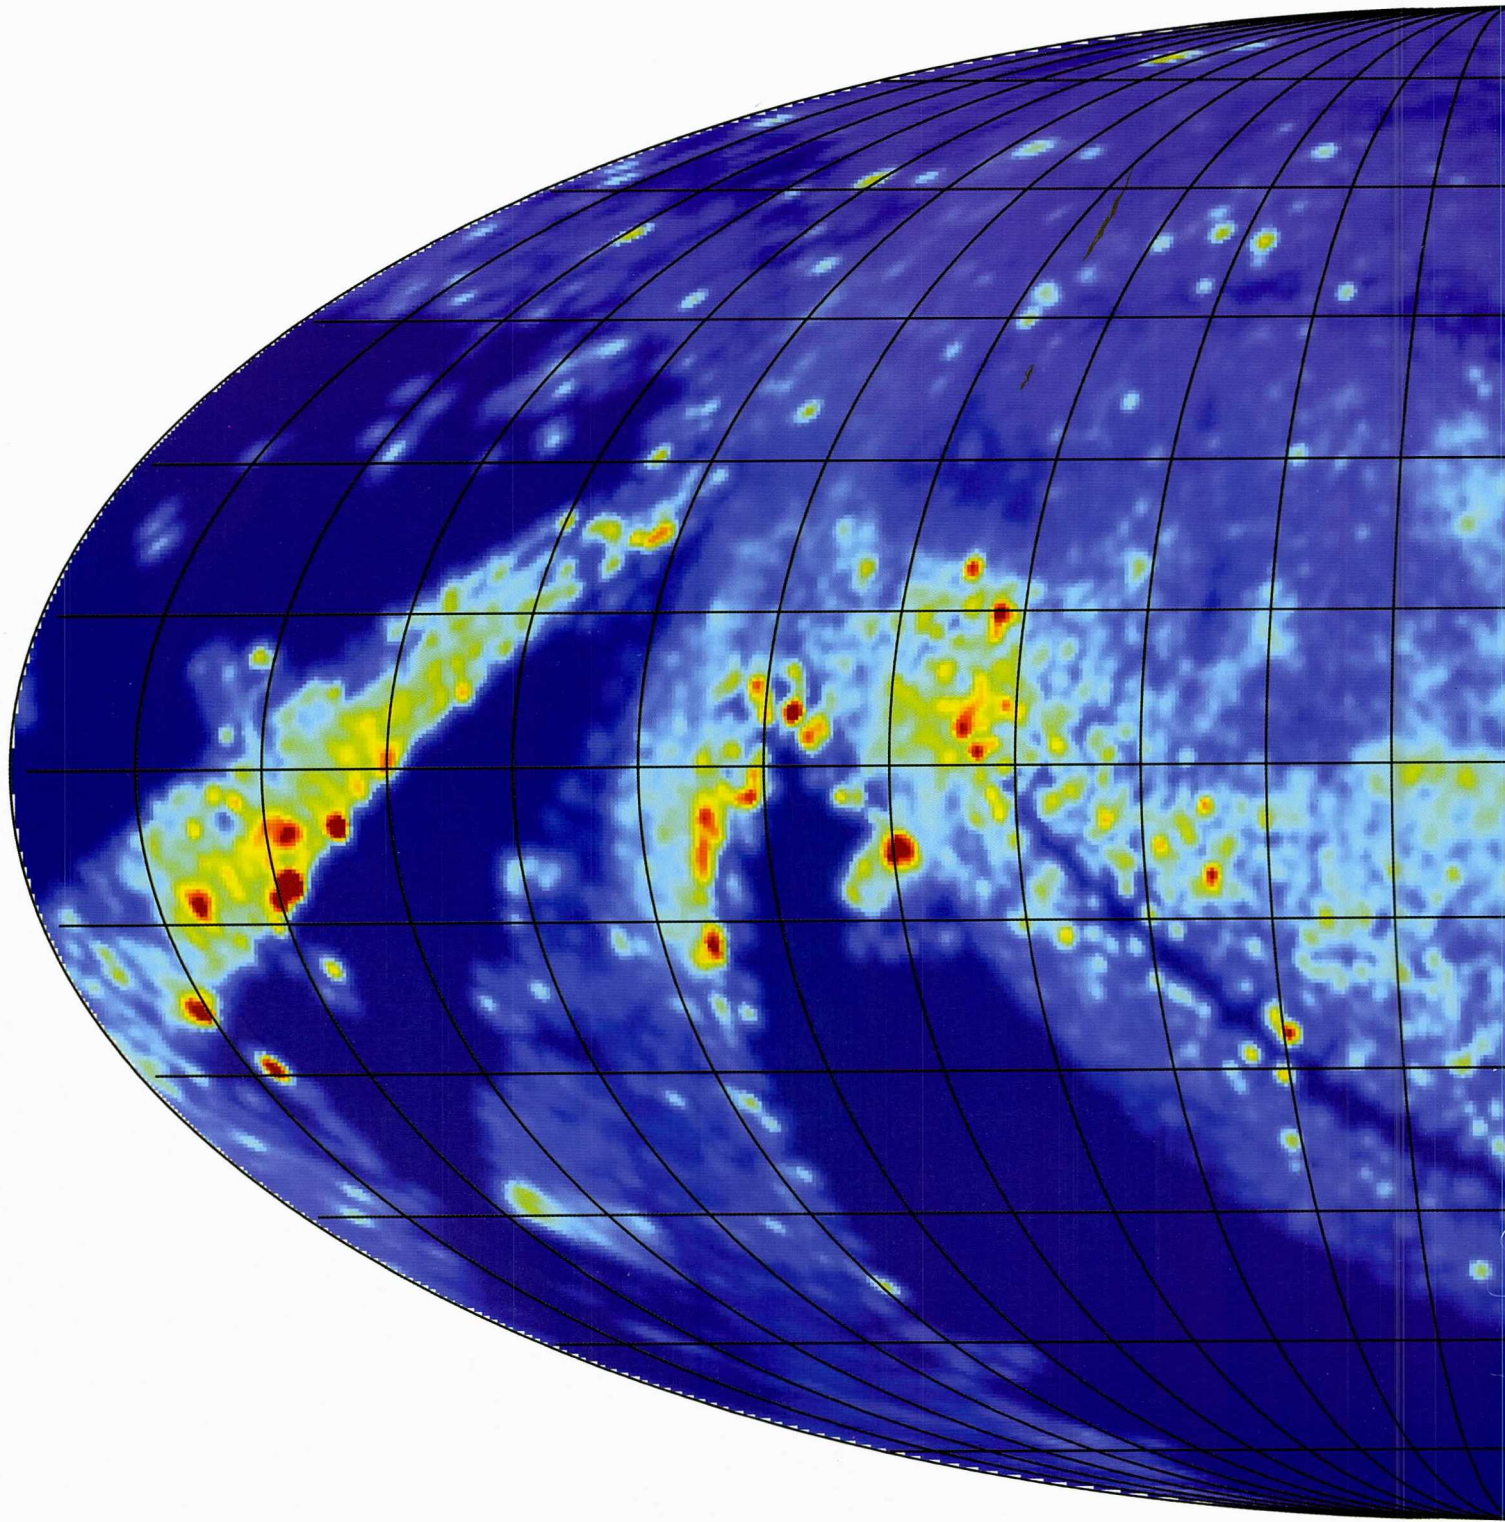

...Astro Photo

과학기술위성 1호에 탑재된 원자외선 우주망원경을
이용하여 얻은 우리은하의 고온가스 전천지도

0.0

0.0010

※ 관련 기사 : 5페이지 (과학기술위성 1호 세계최초 우리은하 고온가스 구조 규명) 기사 참조