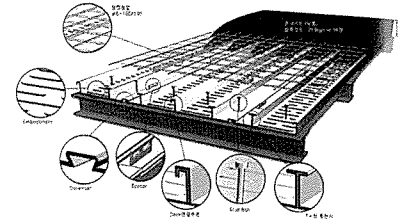

생활속의 디자인 "바체하세요~~"
인간 삶의 가치를 높여주는 욕실장조 - (주)바체

(주)바체는 70여건의 각종 특허 기술을 보유하고, 높은 기술력을 바탕으로 최상의 품질과 격조 높은 Design의 조화로 고객감동과 함께 업계의 신화창조로 이어 왔다. 그 결과 Design에서 금형 개발은 물론 제품 생산으로 이어지는 Process System구축과 함께 초인류 안전기업, KS, ISO9002, SF(항공방위)등의 인증과 우수 산업디자인(Good Design), 한국 밀레니엄 상품 등에 선정되었고, 이어 품질경영연대회대통령상, 한국산업디자인상 수상 등으로 이어져 명실상부한 욕실문화의 Leading 기업으로 자리 매김 하게 되었다.

바체는 '생활속의 디자인'이란 슬로건 아래 미감 중시의 디자인 전략을 발전시켜 Trend의 우위선점을 목표로 디자인 경쟁력 강화와 고객만족으로 제품개발의 다양성을 추구하여 '명품'의 개발로 세계시장을 공략하고 있다.

<주요생산품목>

- 욕실용 욕조 욕조(Whiilpool Bathtub)
- 욕실용 세면대(Bathtub)
- 싱크 카운터(Sink counter)
- 샤워부스(Shower booth)

바체

Tel_ 031-375-0295 | www.bache.co.kr