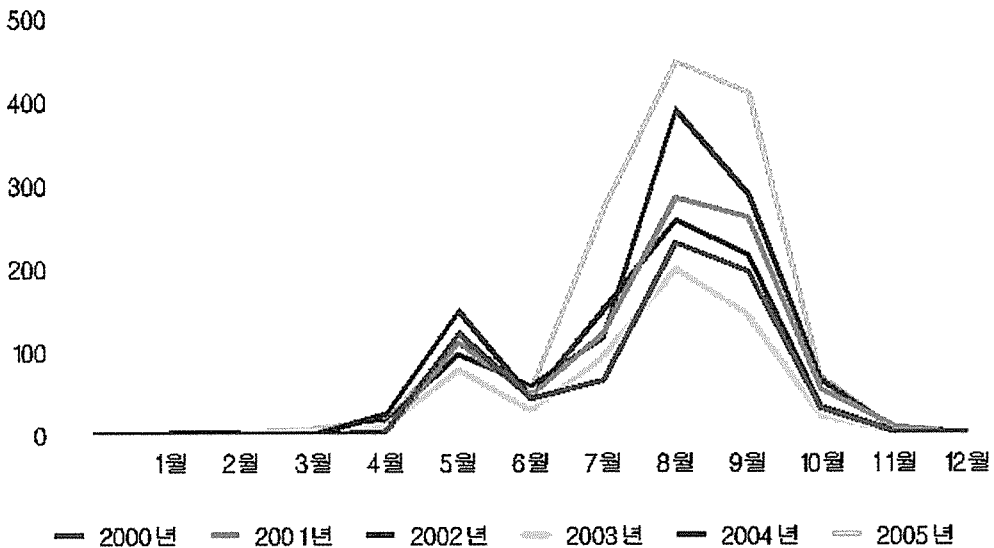

벌떼(꿀벌, 말벌) 안전조치 구조 활동

매년 5~10월 기간에 벌떼 구조 활동이 가장 많이 발생한다는 소방본부의 제보와 주택 등지에 분봉군이 발생하여 본협회 민원이 발생하고 있어 주택 인근지역 양봉농가들은 봉군 관리에 좀 더 신경을 써 분봉군이 발생하지 않도록 합시다.

◎ 소방본부 구조 활동 실적

년도별	출동건수	월별 출동건수											
		1월	2월	3월	4월	5월	6월	7월	8월	9월	10월	11월	12월
2000년	696				4	122	43	65	230	196	31	3	2
2001년	887				3	110	46	122	283	260	54	9	
2002년	876	1	1		24	148	44	149	257	216	32	4	
2003년	580		1	1	12	78	28	94	199	143	22	2	
2004년	1037		2	2	15	96	58	116	389	288	64	6	1
2005년	1393	2	2	6	17	110	55	271	446	409	68	6	1