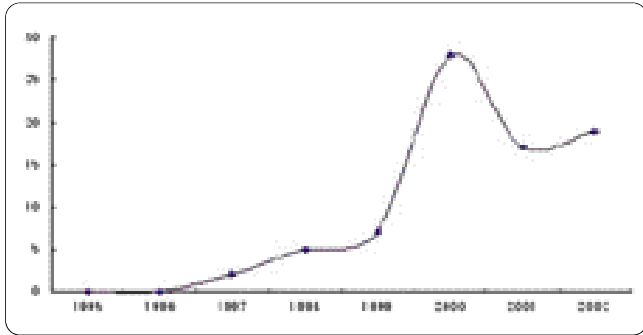

< 6. >