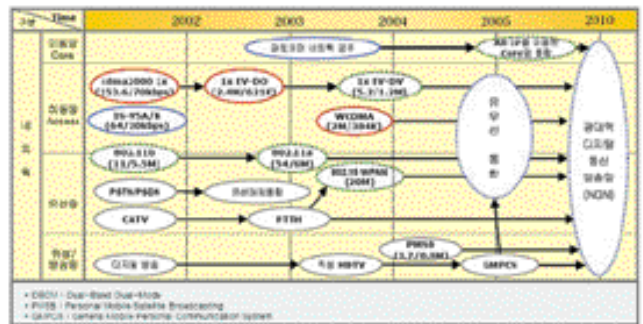

< 12. Value Chain >