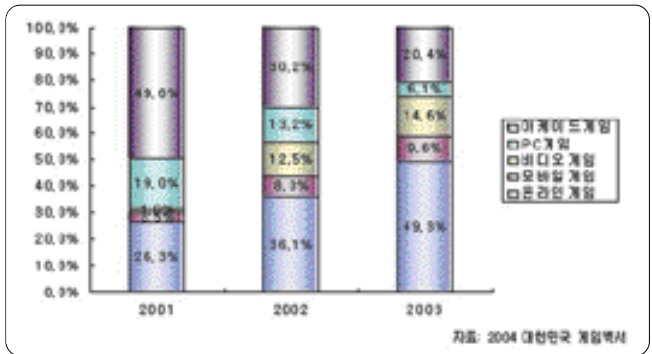

< 5. >

< 5>

PC