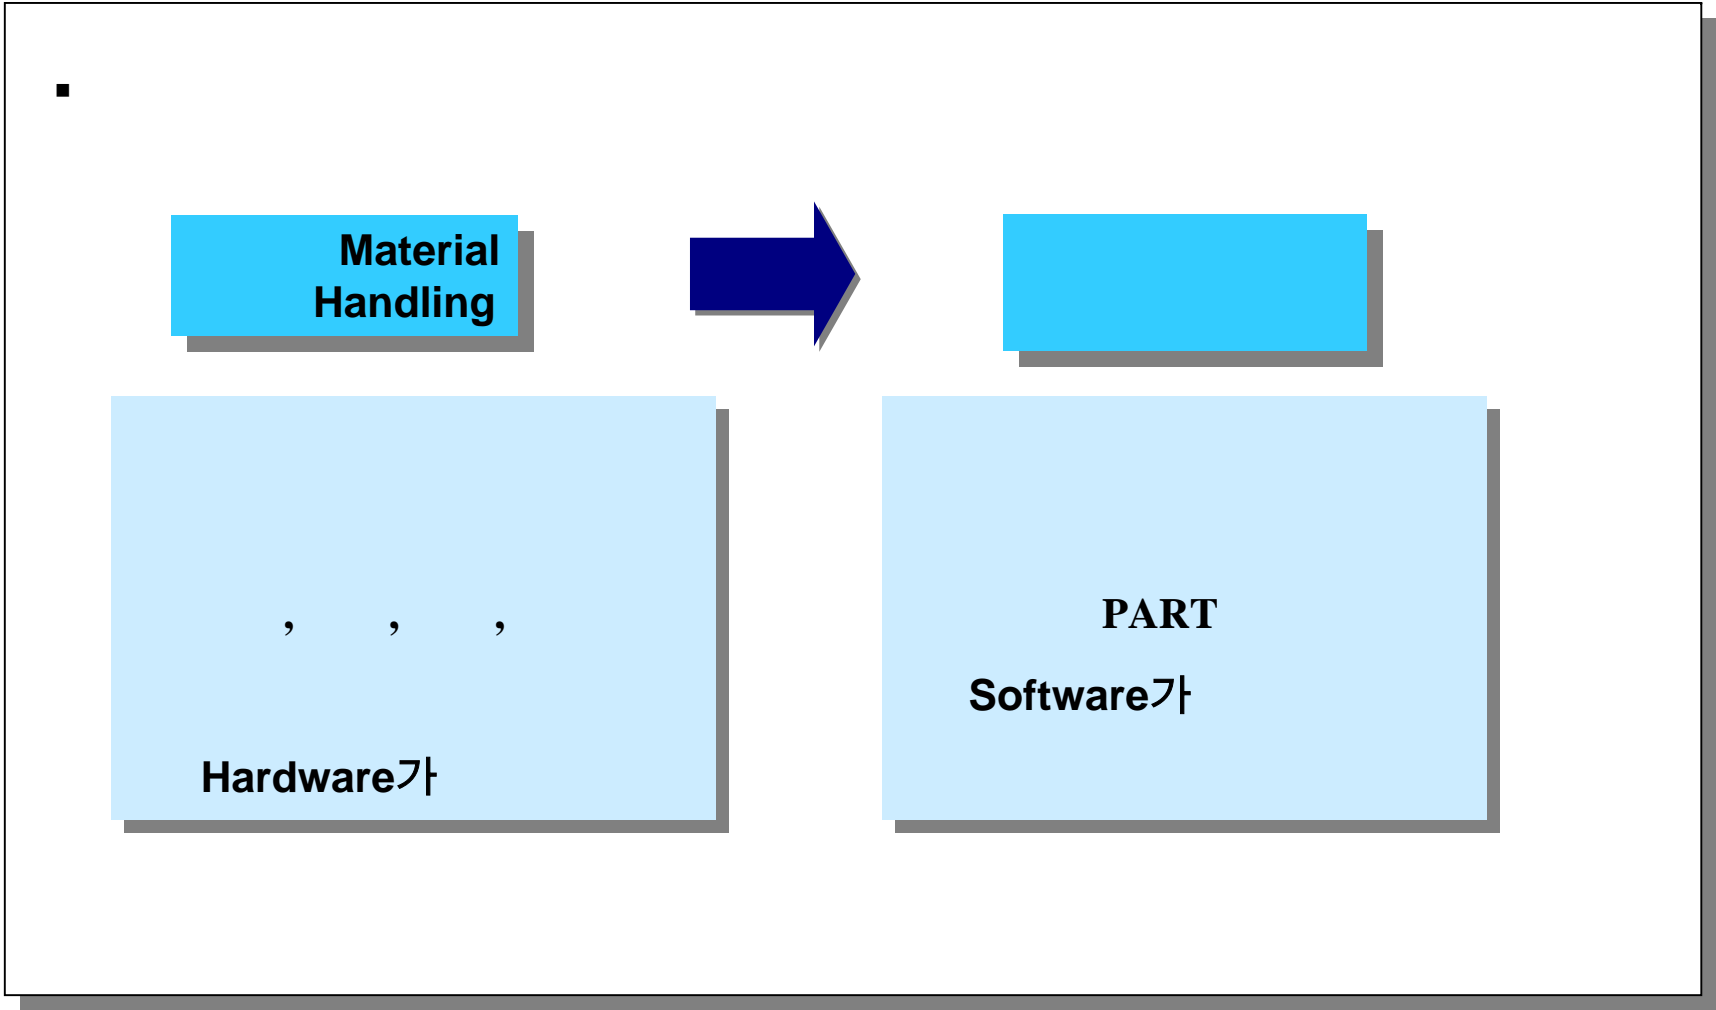

가

: ( )

[ifeelove@dreamwiz.com](mailto:ifeelove@dreamwiz.com)

phone : 016-342-5570

- 
- I.
  - II.
  - III.
  - .
  - .
  - .
  - .

▪ TREND

22.2	22.2	20.2	14.1	21.3	100

( , 100 2005 )