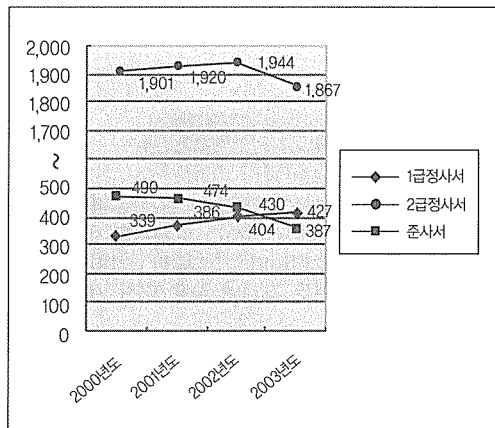

## 대학도서관 직원수 연도별 변화 추이 (2000-2003)

출처 : 한국도서관통계 2000, 2001, 2002, 2003

연도	도서관수	직원수	자격증소지자	자격증소지자 비율
2000년도	416	3,813	2,730	72%
2001년도	420	3,925	2,780	71%
2002년도	436	3,866	2,778	72%
2003년도	438	3,814	2,681	70%

연도	전체	1급	비율	2급	비율	준사서	비율
2000년도	2,730	339	14%	1,901	70%	490	18%
2001년도	2,780	386	14%	1,920	69%	474	17%
2002년도	2,778	404	15%	1,944	70%	430	15%
2003년도	2,681	427	16%	1,867	70%	387	14%

\*각연도의 자료는 1년전 12월 31일 현재 데이터를 말함. 즉 2000년 자료는 1999년 12월 31일 기준임.