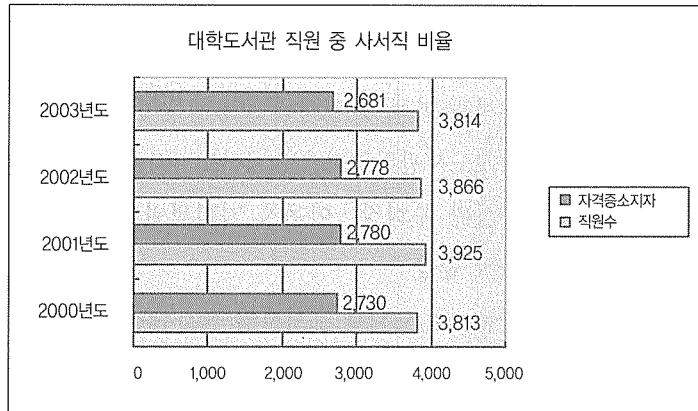

## 대학도서관 직원수 연도별 변화 추이 (2000-2003)

출처 : 한국도서관통계 2000, 2001, 2002, 2003

연도	도서관수	직원수	자격증소지자	자격증소지자 비율
2000년도	416	3,813	2,730	72%
2001년도	420	3,925	2,780	71%
2002년도	436	3,866	2,778	72%
2003년도	438	3,814	2,681	70%

연도	전체	1급	비율	2급	비율	준사서	비율
2000년도	2,730	339	14%	1,901	70%	490	18%
2001년도	2,780	386	14%	1,920	69%	474	17%
2002년도	2,778	404	15%	1,944	70%	430	15%
2003년도	2,681	427	16%	1,867	70%	387	14%

\*각연도의 자료는 1년전 12월 31일 현재 데이터를 말함. 즉 2000년 자료는 1999년 12월 31일 기준임.