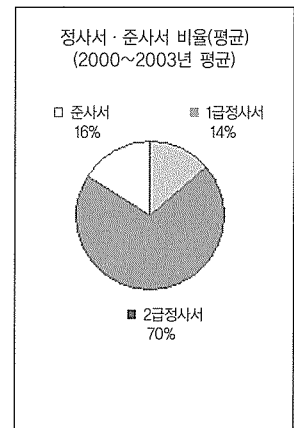

*각연도의 자료는 1년전 12월 31일 현재 데이터를 말함. 즉 2000년 자료는 1999년 12월 31일 기준임.