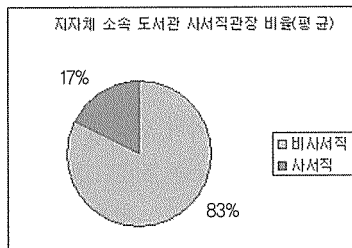

* 각 연도의 자료는 1년 전 12월 31일 현재 데이터를 말함. 즉 1999년 자료는 1998년 12월 31일 기준임.