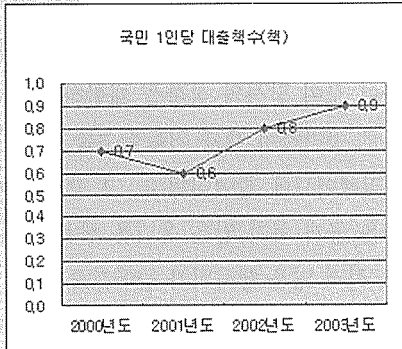

**통계로
보는 도서관계**

공공도서관 통계 연도별 변화 추이(2000~2003)(2)

(출처 : 한국도서관통계 2000, 2001, 2002, 2003)

연도	대출책수(책)	국민인당 대출책수(책)	연간 이용자수(명)	국민인당 도서관 이용횟수(회)	자료구입비 (천원)	국민인당 자료구입비(원)
2000년도	31,709,791	0.7	80,923,864	1.70	19,781,554	416
2001년도	30,716,016	0.6	84,740,414	1.76	23,511,847	490
2002년도	40,051,474	0.8	87,876,706	1.82	28,188,434	583
2003년도	41,033,071	0.9	97,606,246	2.02	39,693,377	823