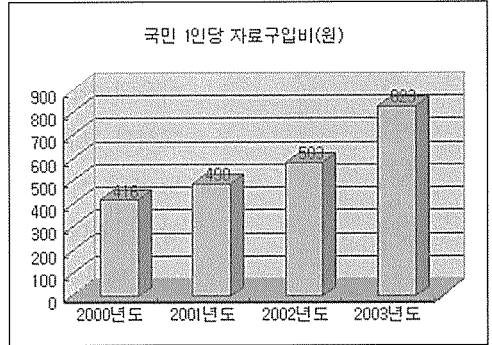

**통계로
보는 도서관계**

공공도서관 통계 연도별 변화 추이(2000~2003)(2)

(출처 : 한국도서관통계 2000, 2001, 2002, 2003)

연도	대출책수(책)	국민인당 대출책수(책)	연간 이용자수(명)	국민인당 도서관 이용횟수(회)	자료구입비 (천원)	국민인당 자료구입비(원)
2000년도	31,709,791	0.7	80,923,864	1.70	19,781,554	416
2001년도	30,716,016	0.6	84,740,414	1.76	23,511,847	490
2002년도	40,051,474	0.8	87,876,706	1.82	28,188,434	583
2003년도	41,033,071	0.9	97,606,246	2.02	39,693,377	823