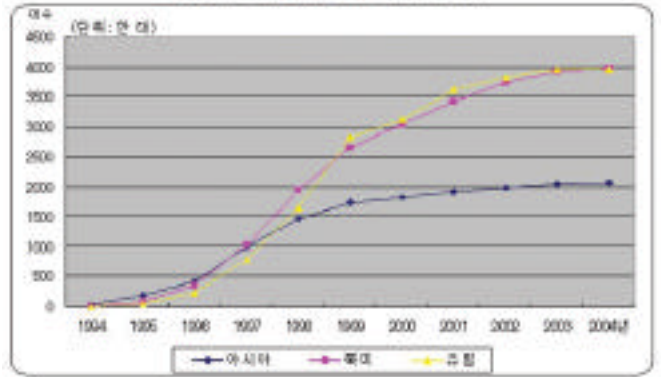

2. (가) SCE가 (2004. 8.)

2.

SCE가 , 1994 . CD - ROM

< 1. ( ) >
< > <http://www.scei.co.jp/corporate/data/bizdataps.html>

2000 DVD . SCE
가
' 2(Playstation2) . < 1>
SCE 2