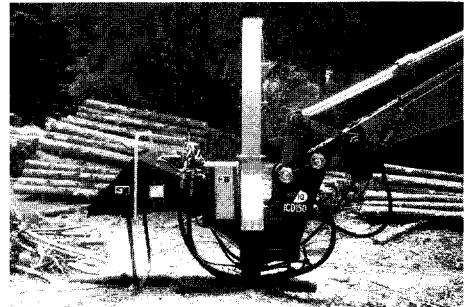

신상품 소개

농림현장에서 생산 보급하는 굴삭기장착용 “목재파쇄기”

「굴삭기의 강력한 유압력에 의한 파쇄기 작동의 고속회전으로 고능률적인 목재파쇄작업」

● 특징

- 기존에 보급된 굴삭기를 이용하여 잔가지, 지엽, 산야초, 원목 등의 목재 파쇄가능.
- 축산사료용, 퇴비용, 깔개용, 입자 파쇄 가능.
- 산림현장에 보급된 굴삭기의 활용도 제고.
- 굴삭기에 장착, 가동하므로, 연료소모가 절감되며, 이동이 용이하고 작업장소도 자유로이 선정.
- 굴삭기 장착용으로서의 최대 처리직경 150mm까지 파쇄 가능.

ICD 150 Series 외관치수(mm)	전장	1,900
	전폭	2,330
	전고	1,965
투입구치수 (mm)	길이	910
	넓이	440/1,040
	폭	790
최대사용가능목재경(mm)		150

구입 및 문의 : (주)세림초프밀 (053)857-1060 www.serimcpm.co.kr

농산 보급중인 엔피코 “쌀맛나비료”

● 특징

- 흡살리기 운동의 일환으로 농협중앙회와 공동개발한 친환경비료임.
- 환경보전형 저인산, 저가리 비료로서 논, 밭농사에 효과적인 복합비료임.
- 다량의 규산, 석회가 함유되어 있어 도열병, 문고병, 멸구 등에 대한 내성 증대와 쓰러짐을 방지하는데 효과적임.
- 이끼나 괴불발생이 많은 논, 간척지에 사용하면 효과적임.