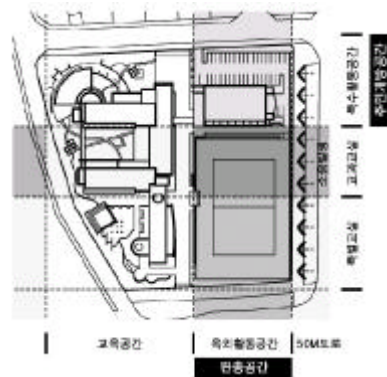

4)

(Community School)

5)

, Solid Void

( 65.61m<sup>2</sup>) (module) 8.1m × 8.1m

1.

		m <sup>2</sup>	
	4	262.44	79.39
/	4	262.44	79.39
	6	393.66	127.94
	6	498.44	150.78
/가	2	262.44	79.39
	1	115.80	37.64
	1	109.94	33.26
	8	393.66	119.08
	1	200.49	30.40
/	7	595.35	180.09
		2,994.66	905.88
	1	110.9	33.30
	1	86.51	26.17
	1	170.32	51.52
	1	119.92	36.28
		486.84	147.27
	8	320.72	97.02
/	2	59.20	17.91
/	1	65.61	19.85
		445.53	134.77
/	6	262.44	79.39
	6	98.43	29.78
	3	569.85	172.38
	5	193.53	58.54
		1,124.25	340.09
	1	65.61	19.85
	1	32.81	10.54
	1	98.42	30.69
/	1	32.81	9.93
	1	21.87	6.62
	1	32.81	10.54
	1	65.61	19.85
	1	29.64	8.97
	1	21.87	6.62
		401.45	121.44
		5,542.73	1,649.45
	1	9.36	2.83
	9	473.77	143.31
		688.85	208.38
/		359.64	108.79
		1,531.62	463.31
		6,984.35	2,112.76
		2,654.90	803.10
		9,639.25	2,915.87
/		595.73	180.21
		674.54	204.05
		1,270.27	384.26
		10,909.52	3,300.13

4.

4.1

: 13,301.90m<sup>2</sup>  
 : 10,909.52m<sup>2</sup>  
 : 2,294.12m<sup>2</sup>  
 : 22.51%  
 : 82.01%  
 : 1 , 5

4.2

50M

6.

4.3

가