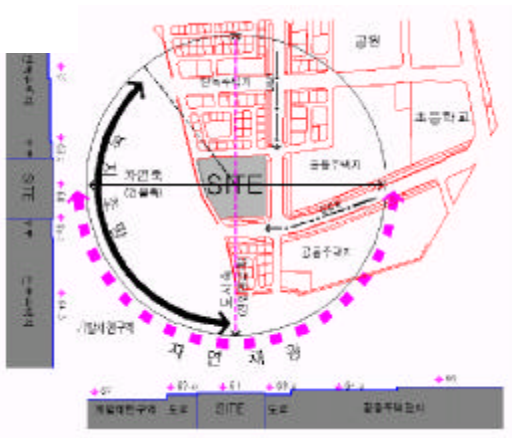

3.

3.

3.1

7

5가

1)
7

( )

2)

)

(

3.2
7

3)

가

4)

(Community School)

5)

, Solid Void