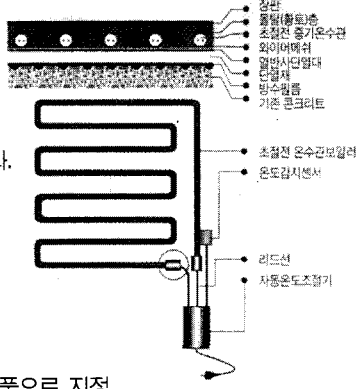

천열에너지(주)
 주소: 경기도 용인시 유방동 244-5 한영빌딩 3층
 전화: (031)335-6150 / 전국 어디서나 1544-5133
 HP: (031)335-6235

주요 생산품

초절전 증기온수관보일러

제품 소개

신축 또는 난방설비에서 방바닥 배관내부에 열선을 삽입하여 배관속에 물을 80%넣고 완전밀봉한 후 전기를 공급하여 난방한다.

제품 특징

- ① **안전개별난방**
 초절전 증기 온수관 보일러는 완전 개별난방이므로 추가 절약이 가능하다.
- ② **보일러실이 필요없다.**
 초절전 증기온수관 보일러는 배관속에 히팅케이블을 삽입, 난방하는 장치로서 열손실은 물론 A/S가 거의 발생하지 않음.
- ③ **제16회 경향전기에너지대상 절약부분 산업자원부장관상 수상**
 정부에서도 신기술을 인정하여 에너지절약부문 대상과 우선 구매추천 물품으로 지정
- ④ **샘플시공이 가능하다.**
 초절전 증기 온수관 보일러는 완전 개별난방이 가능하므로 처음에 방 1~2실을 사용해 보시고 확신이 섰을때 시공한다.