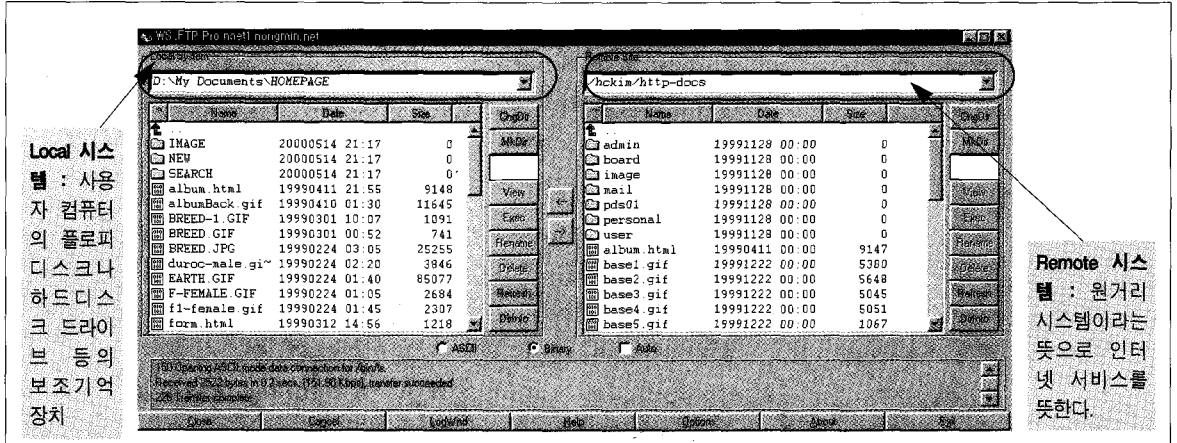

〈그림 3〉 WS-FTP의 주요메뉴

〈표 1〉 인터넷 무료홈페이지 계정 서비스 업체

제공회사	홈페이지 주소	서비스의 특징
신비로	http://www.shinbiro.com	용량 30M, CGI불가, 방명록 및 카운터 무료대여, 무료 E-Mail 신청즉시 이용가능, 안정성 캡, 위치워 홈페이지 제작기
백만가정 홈페이지 갖기 운동	http://www.makehome.or.kr	하이홈과 거의 흡사, 위치워 홈페이지 제작기 포함
인터넷즌	http://www.intizen.com	용량 30M, FTP허용, http://www.intizen.com, 위치워 홈페이지 제작기 포함
크로스윈드 인터넷 커뮤니케이션	http://www.crosswinds.net	용량 무제한
내꺼 운동본부	http://www.com.ne.kr	용량 100M, http://xxx.com.ne.kr주소를 줌, 위치워 홈페이지 제작기 포함
엑스 와이 넷	http://www.x-y.net	용량 10M, xxx.x-y.net 이나 www.xxx.co.kr이나 www.xxx.pe.kr 또는 www.xxx.com을 모두 사용할 수 있음 (단, 등록비용은 본인 부담)
제일제당 드림라인	http://dreamline.co.kr http://cdream.net http://www.dreamx.net	용량 10M, 신청즉시 이용가능, CGI불가, 위치워 홈페이지 제작기 포함
네띠앙	http://www.netian.com	용량 20M, CGI불가, 방명록, 카운터 무료대여, 10M 무료 E-mail, 위치워 홈페이지 제작기 포함
XOOM	http://www.xoom.com	국외사이트, 용량 무제한, 페이지 상단에 1cm프레임 광고, FTP이용 파일관리, CGI 불가
Weppy	http://www.weppy.com	유니텔에서 운영, 용량 40M, 위치워 홈페이지 제작기 포함
러브페이지	http://www.love-page.com	커플들의 홈페이지를 만들어 줌 10M
인터넷피아	http://hmc-posta.com http://interpia98.net	용량 최대100M, CGI & FTP허용, 속도 빠름(1Gbps), 무료 게시판, 무료파일자료실, 무료카운터, 독립도메인 허용(com co.kr pe.kr 등록비용 본인부담)
tripod	http://www.tripod.co.kr	용량 11M, 라이코스 계열의 서비스업체, 버그가 상당히 많음, 위치워 홈페이지 제작기 포함
테크노필 하이홈	http://www.hihome.com	http://xxx.hihome.com인 주소를 가질 수 있음, 위치워 홈페이지 제작기 포함
이찬진의 드림위즈	http://www.dreamwiz.com	용량 15M, 방명록, 게시판, 카운터
깨비	http://www.kebi.com	용량 15M, FTP허용