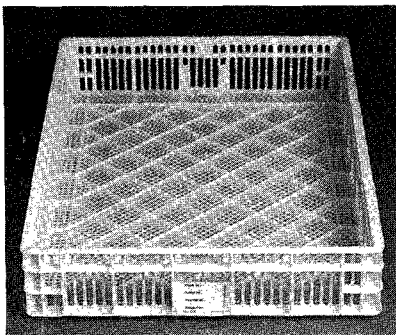

해외 신상품 정보

(NEW PRODUCTS ABROAD)

- 홍보 팀 -

○ 부화상자

벨기에 피터자임사가 새로운 부화상자를 선보였다. 재질은 폴리프로필렌으로 아무리 무거운 것이 부하되더라도 견딜 수 있을 정도로 튼튼하다.

특히 각 모퉁이가 모나지 않게 만들어져 부화란이 깨어질 위험성을 줄였으며 측면 중간에는 부화장을 표시할 수 있는 카드부착용 구멍

이 마련되어져 있어 그 명세표만 보더라도 어느 부화장에서 생산된 것인지를 쉽게 알 수 있어 농가간의 신뢰를 쌓을 수 있다. 또한 바닥에 대각선으로 약간의 둔덕을 만들어 부화란의 움직임을 최소화할 수 있도록 하였고 한쪽으로 몰리는 사태를 방지하게 설계되었다.

문의 : Petersime N.V, Centrumstraat 125, B-9870 Zulte(Olsene) Belgium Fax: +32 (0)9 388 84 588

○ 합란기

네덜란드 할란기 제작업체인 Coenraadts가 새로운 기종(CEM 432)의 할란기를 내놓았다.

이 기계는 독립된 두 개의 컨베이어에서 리프트로 이동된 계란이 할란기로 이동한 후 선반에 옮겨져 보다 섬세하고 정확하게 할란작업을 한다.

○ 육계, 칠면조용 급수기

이태리의 테자사에서 기존에는 볼 수 없었던 새로운 육계, 칠면조용 급수기를 개발하였다.

보다 깨끗한 물을 공급하여 닭이나 칠면조의 생산성을 높일 수 있도록 고안된 이 급수기는 각각 크기가 다른 3종류의 급수기가 있어 일령과 주령에 맞게 급수하기 편리하도록 언제든지

교체가 가능하다.

문의 : Tezza S.R.L. Via Torricelli, 13, 37135 Verona, Italy.