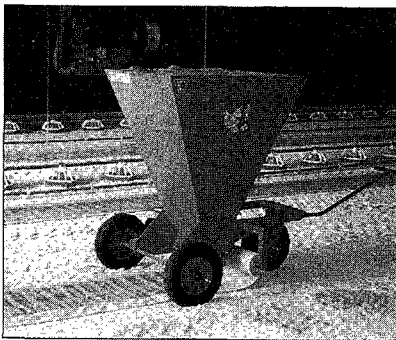

네덜란드 할란기 제작업체인 Coenraadts가 새로운 기종(CEM 432)의 할란기를 내놓았다.

이 기계는 독립된 두 개의 컨베이어에서 리프트로 이동된 계란이 할란기로 이동한 후 선반에 옮겨져 보다 섬세하고 정확하게 할란작업을 한다.

이 전 과정은 모두 자동으로 이루어지며 만약 선반에 처리되지 않은 계란이 남아있을 경우 다시 할란할 수 있도록 감지를 하여 재처리하도록 되어있다.

문의 : Coenraadts Machinefabriek B.V., Sluispolder weg. 28, 1505 HK, Zaandam, The Netherlands. Tel: +31-75-617-7074 Fax: +31-75-635-0123

○ 육계, 칠면조용 급수기

이태리의 테자사에서 기존에는 볼 수 없었던 새로운 육계, 칠면조용 급수기를 개발하였다.

보다 깨끗한 물을 공급하여 닭이나 칠면조의 생산성을 높일 수 있도록 고안된 이 급수기는 각각 크기가 다른 3종류의 급수기가 있어 일령과 주령에 맞게 급수하기 편리하도록 언제든지

교체가 가능하다.

문의 : Tezza S.R.L. Via Torricelli, 13, 37135 Verona, Italy.