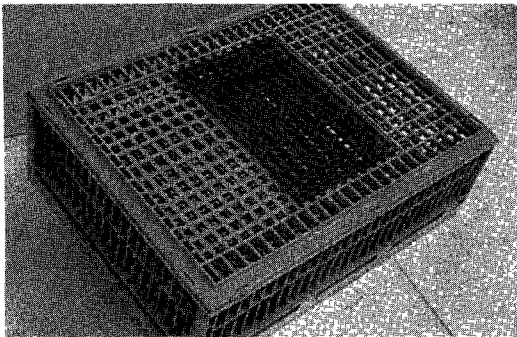

### ○ 닭 운반용 상자

Carfed사는 개발도상국가 등 비교적 환경이 열악한 지역에서 간편하게 사용할 수 있는 닭 운반상자를 개발하였다. 이 상자는 기존의 출시 작품인 Mondial 상자보다 용량(80×60×28cm)이 적지만 플라스틱으로 만들어져 가볍다는 장점이 있다

또한 상자의 뚜껑이 윗쪽 가운데에 위치해 있

어 날개로 닭을 꺼내기 쉽게 되어있고 뚜껑이 무거운 물건에도 견딜 수 있어 작업환경이 비교적 나쁜 곳에서 깨지지 않고 유용하게 사용할 수 있다.