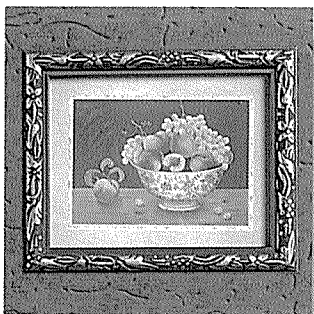

피아노 여인 2종. 세로로 긴 액자 형태가 독특하다. 개당 5,000원.

정·홍 팬자. 한 개 보다는 두 개를 세트로 가는 것이 좋다. 개당 5,000원.

야채 6종. 당근과 토마토, 옥수수, 브로콜리, 레디쉬 등 6종류의 야채 그림이 담긴 액자. 개당 5,000원.

와일드 애플 주전자·키피잔 세트. 깜찍한 주전자와 키피잔을 주제로 모두 4종류가 있다. 개당 1만 5,000원.

미드 미니 과일 쟁반. 액자 크기가 작은 편이라 하나씩 가는 것 보다는 2개나 3개를 한꺼번에 가는 것이 효과적이다. 개당 5,000원.

미드 미니 마음모. 시각의 형태를 약간 변형시킨 마음모 모양의 액자. 개당 5,000원.

월계수 베이스 정물. 총 4가지 종류가 있으며 선반위에 세울 수도 있다. 개당 3만원.

사금 튜립 2종. 깔끔하면서도 고급스러운 느낌의 액자. 개당 3만 5,000원.