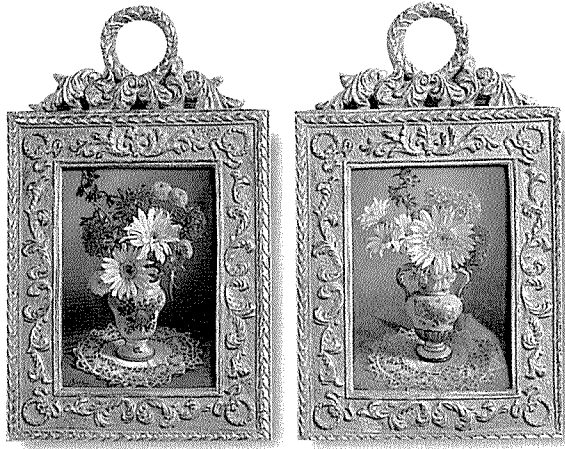

피아노 여인 2종. 세로로 긴 액자 형태가 독특하다. 개당 5,000원.

정·홍 팬자. 한 개 보다는 두 개를 세트로 가는 것이 좋다. 개당 5,000원.

야채 6종. 당근과 토마토, 옥수수, 브로콜리, 레디쉬 등 6종류의 야채 그림이 담긴 액자. 개당 5,000원.

와일드 애플 주전자·키피잔 세트. 깜찍한 주전자와 키피잔을 주제로 모두 4종류가 있다. 개당 1만 5,000원.

미드 미니 과일 쟁반. 액자 크기가 작은 편이라 하나씩 가는 것 보다는 2개나 3개를 한꺼번에 가는 것이 효과적이다. 개당 5,000원.

미드 미니 마음모. 시각의 형태를 약간 변형시킨 마음모 모양의 액자. 개당 5,000원.

월계수 베이스 정물. 총 4가지 종류가 있으며 선반위에 세울 수도 있다. 개당 3만원.

사금 튜립 2종. 깔끔하면서도 고급스러운 느낌의 액자. 개당 3만 5,000원.