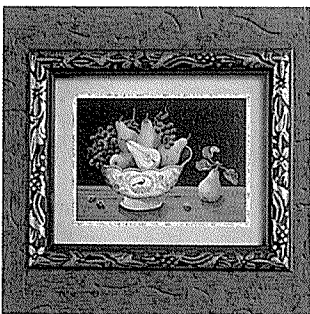

피아노 여인 2종. 세로로 긴 액자 형태가 독특하다. 개당 5,000원.

정·홍 팬자. 한 개 보다는 두 개를 세트로 가는 것이 좋다. 개당 5,000원.

야채 6종. 당근과 토마토, 옥수수, 브로콜리, 레디쉬 등 6종류의 야채 그림이 담긴 액자. 개당 5,000원.

와일드 애플 주전자·키피잔 세트. 깜찍한 주전자와 키피잔을 주제로 모두 4종류가 있다. 개당 1만 5,000원.

미드 미니 과일 쟁반. 액자 크기가 작은 편이라 하나씩 가는 것 보다는 2개나 3개를 한꺼번에 가는 것이 효과적이다. 개당 5,000원.

미드 미니 마음모. 시각의 형태를 약간 변형시킨 마음모 모양의 액자. 개당 5,000원.

월계수 베이스 정물. 총 4가지 종류가 있으며 선반위에 세울 수도 있다. 개당 3만원.

사금 튜립 2종. 깔끔하면서도 고급스러운 느낌의 액자. 개당 3만 5,000원.