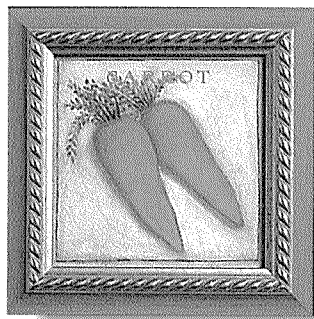

# 센스 있는 점포의 가을 변신

## 액자 컬렉션 (Frame collection)

늦더위의 기승이 꺾이고 선선한 바람이 부는 가을이 돌아왔다. 결실의 계절 가을은 사계절 중 사람들의 마음이 가장 넉넉해지는 시기이지만 여름내 약간은 느슨해진 자신을 추스리며 뭔가 변신을 시도하는 때이기도 하다. 센스있는 점주라면 이런 가을에 맞게 점포의 변신을 모색할 것이다. 가을철 점포 멋내기, 저렴한 가격의 품위있는 액자를 이용하면 어떨까? 매장의 품위를 한 차원 높여주는 다양한 종류의 액자를 소개한다. <진행 / 김경옥>

피아노 여인 2종. 세로로 긴 액자 형태가 독특하다. 개당 5,000원.

정·홍 팬자. 한 개 보다는 두 개를 세트로 가는 것이 좋다. 개당 5,000원.

야채 6종. 당근과 토마토, 옥수수, 브로콜리, 레디쉬 등 6종류의 야채 그림이 담긴 액자. 개당 5,000원.

와일드 애플 주전자·키피잔 세트. 깜찍한 주전자와 키피잔을 주제로 모두 4종류가 있다. 개당 1만 5,000원.

미드 미니 과일 쟁반. 액자 크기가 작은 편이라 하나씩 가는 것 보다는 2개나 3개를 한꺼번에 가는 것이 효과적이다. 개당 5,000원.

미드 미니 마음모. 시각의 형태를 약간 변형시킨 마음모 모양의 액자. 개당 5,000원.

월계수 베이스 정물. 총 4가지 종류가 있으며 선반위에 세울 수도 있다. 개당 3만원.

사금 튜립 2종. 깔끔하면서도 고급스러운 느낌의 액자. 개당 3만 5,000원.