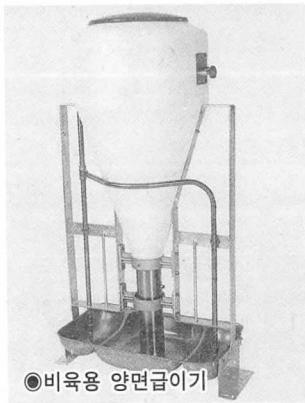

●비육용 원형급이기

햄프셔공업사

●비육용 양면급이기