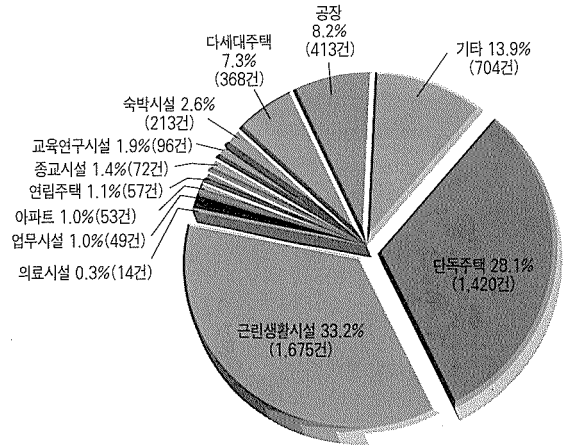

건수 (총 5,052건)

용도별 합계 현황(1월분)

구분	신축·개축·재축			증축			대수선 및 용도변경			합계		
	건수	동수	연면적	건수	동수	연면적	건수	동수	연면적	건수	동수	연면적
단독주택	1,294	1,357	404,727	120	126	19,112	6	6	517	1,420	1,489	424,356
다세대주택	363	401	212,337	5	5	672	0	0	0	368	406	213,009
연립주택	57	60	76,452	0	0	0	0	0	0	57	60	76,452
아파트	49	235	2,677,048	4	4	1,650	0	0	0	53	239	2,678,698
근린생활시설	1,471	1,523	729,298	177	183	45,946	27	29	52,120	1,675	1,735	827,364
종교시설	48	61	43,543	23	38	15,232	1	1	4,112	72	100	62,887
의료시설	5	5	10,842	8	8	5,764	1	1	958	14	14	17,564
교육연구시설	34	48	140,060	59	60	78,695	3	3	2,426	96	111	221,181
업무시설	43	53	447,458	4	5	7,476	2	2	5,159	49	60	460,093
숙박시설	112	116	665,469	18	18	7,382	1	1	1,253	131	135	674,104
공장	254	320	224,879	153	197	80,332	6	6	2,135	413	523	307,346
기타	500	605	807,478	189	225	116,140	15	16	45,138	704	846	968,756
합계	4,230	4,784	6,439,591	760	869	378,401	62	65	113,818	5,052	5,718	6,931,810

지역별 전년동월대비 현황(1월분)

구분	1997년			1998년			대비			연면적 비율(%)	비고
	건수	동수	연면적	건수	동수	연면적	건수	동수	연면적		
서울	1,648	1,661	3,217,537	773	779	3,537,819	(875)	(882)	320,282	10.0	
부산	799	1,137	1,213,929	526	776	813,158	(273)	(361)	(400,771)	-33.0	
대구	285	285	172,191	44	44	81,798	(241)	(241)	(90,393)	-52.5	
인천	391	406	514,205	125	132	240,478	(266)	(274)	(273,727)	-53.2	
광주	86	104	67,595	59	73	56,020	(27)	(31)	(11,575)	-17.1	
대전	138	143	89,281	178	178	154,942	40	35	65,661	73.5	
울산	0	0	0	62	62	55,050	62	62	55,050	-	
경기	1,119	1,308	762,280	2,121	2,348	1,168,021	1,002	1,040	405,741	53.2	
강원	230	254	85,518	169	190	82,461	(61)	(64)	(3,057)	-3.6	
충북	236	337	294,608	192	248	316,096	(44)	(89)	21,488	7.3	
충남	305	233	276,981	138	120	54,092	(167)	(113)	(222,889)	-80.5	
전북	108	108	183,725	56	56	34,557	(52)	(52)	(149,168)	-81.2	
전남	217	235	115,960	76	82	37,974	(141)	(153)	(77,986)	-67.3	
경북	309	353	143,803	225	260	130,672	(84)	(93)	(13,131)	-9.1	
경남	527	639	401,588	253	302	150,624	(274)	(337)	(250,964)	-62.5	
제주	96	112	59,849	55	68	18,048	(41)	(44)	(41,801)	-69.8	
합계	6,494	7,315	7,599,050	5,052	5,718	6,931,810	(1,442)	(1,597)	(667,240)	-8.8	( )=마이너스