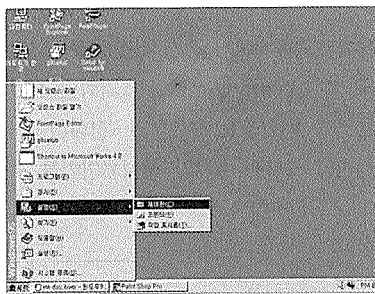

윈도우95에서의 인터넷 접속하기

1. 설치에 앞서

본 글은 모델을 이용하여 대한건축사협회에서 제공하는 인터넷서비스를 천리안을 이용하여 사용하기 위한 것이다. 먼저 실행에 앞서 다음사항을 확인한다.

가) 모델이 설치되어 있는지 확인한다

만약 설치되어 있지 않다면 먼저 PC에 모델을 설치한다.

모델은 38.4 Kbps이상을 사용하는 것이 좋다.

나) 인터넷 브라우저(Netscape, Internet explorer가 대부분 임)가 설치되어 있는지 확인한다.

인터넷 익스플로러는 최신 버전 4.01이 나와 있고 Netscape의 경우 4.04가 최신 버전이다. 하지만 일반적으로 사용하는데는 모두 버전 3.0 이상이면 무방하다.

다) 마지막으로 가장 중요한 PC통신 천리안 ID가 있는지 확인한다.

PC통신 ID는 어느 회사 ID도 무방 하지만 여기에서 시범을 보이는 내용이 천리안을 이용하여 인터넷 서비스를 활용하는 것이니 만큼 천리안 이용자는 그대로 실행하면 되고 다른 PC통신 이용자의 경우는 해당 업체 제공의 인터넷 서비스 메뉴얼을 참고하면 될 것이다. PC통신 천리안의 경우 협회의 인터넷 홈페이지 뿐만 아니라 협회 폐쇄이용자그룹(CUG)를 이용할 수 있는 장점도 있다.

이상이 준비되면 인터넷을 사용할 수 있는 외형적인 준비는 일단 끝이 난다.

그럼 지금부터 인터넷을 사용하기 위해 컴퓨터의 환경을 설정하여 주는 방법에 대하여 본격적으로 알아보자. 인터넷에

접속하기 위한 소프트웨어 및 프로토콜, 어댑터가 설치되어 있지 않다면 다음의 순서에 따라 설치한다. 만약 소프트웨어 및 프로토콜, 어댑터가 설치되어있다면 '3. 전화접속 네트워킹의 설치 및 소프트웨어의 설정' 부분을 참고하면 된다.

2. 프로토콜 및 어댑터의 설치

우리가 일반적으로 사용하는 브라우저는 Windows환경에서 작동하므로 Windows의 환경을 조정해주어야 한다. 특히 우리가 많이 사용하는 Windows95의 경우 환경 설정이 매우 편리하게 되어 있다.

가) 네트워크의 구성

'내컴퓨터' -> '제어판' -> '네트워크'를 선택하면 '네트워크 구성'을 위한 윈도우가 나타난다.

제어판 실행