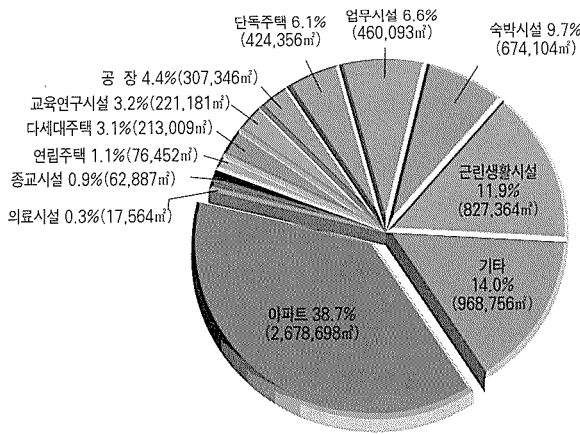

(V)흐름 제어 사용 : '하드웨어' 선택
변조방식 : 표준

기타설정 : at&fx3

(V)기록 파일 작성

단, 기타 설정은 모델초기화 명령으로 자신의 모뎀에 맞게 지정하여야 하는데, 노트북중에 PCMCIA모뎀카드를 사용하는 경우 \n3은 사용하지 말아야 한다.

용도별 구성비(1998년 1월분)

연면적 (총 6,931,810㎡)

건수 (총 5,052건)

용도별 합계 현황(1월분)