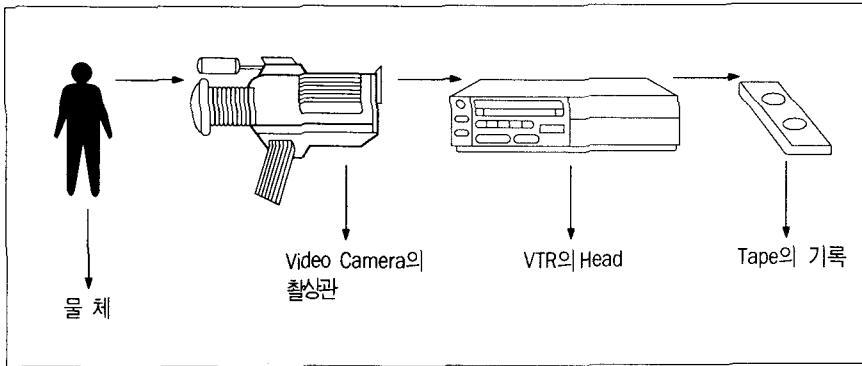

- 편집자 주 -

기본원리

우리가 쉽게 VTR이라고 줄여서 부르지만 원래는 Video Tape Recorder라고 해야 정확한 이름이다. 우리말로 풀어보면 '자기녹화 재생'이라고 할 수 있다. 외부로부터 들어오는 영상신호를 VTR의 Head를 통해 Tape에 기록했다가 다시 영상으로 재생하는 기기이다.

우선 외부의 영상을 테이프에 기록하는 과정을 알아보자.

이 과정을 다음의 예로 설명하고자 한다. 만약, 아이의 첫 돌날을 VTR을 통해 다시 보고 있다고 하자.

첫째, 아이가 차려 놓은 상 앞에서 연필을 잡는 장면이 있다고 하자. 아빠는 이 장면을 캠코더에 담는다. 이 과정은 아빠가 찍고 있는 비디오 카메라의 촬상관에서 아이의 모습이 전기신호로 바뀌어진다.

둘째, 이 전기신호는 다시 VTR의 Head로 들어감으로써 자기신호로 변환하게 된다. 여기서 Head는 일종의 전자

석으로서 전기변화에 따라 자석력의 변화를 일으킨다.

셋째, 이때 자기신호를 방출하는 Head와 테이프가 접촉함으로써 테이프에 기록이 되는 것이다. 여기서 테이프란 비닐에 철분가루를 입힌 것으로, Head의 자석력의 변화에 따라 철분가루가 자화된다.

이 과정이 녹화 테이프에 기록하는 과정이다.

다음에 테이프에 기록된 정보가 재생이 될 때는 위의 과정이 역순이되 셋째 → 둘째 → 첫째의 순서로 진행된 다음, 전기신호가 TV에 들어감으로써 화면을 통해 연필을 잡는 아이의 모습을 볼 수 있게 된다.