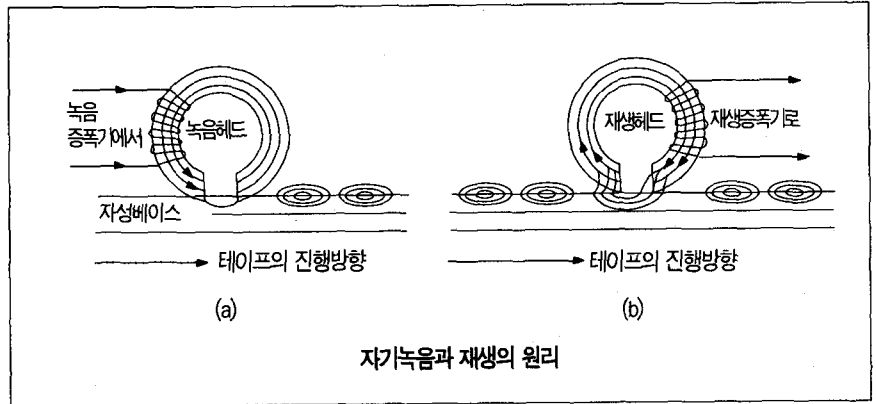

셋째, 이때 자기신호를 방출하는 Head와 테이프가 접촉함으로써 테이프에 기록이 되는 것이다. 여기서 테이프란 비닐에 철분가루를 입힌 것으로, Head의 자석력의 변화에 따라 철분가루가 자화된다.

이 과정이 녹화 테이프에 기록하는 과정이다.

다음에 테이프에 기록된 정보가 재생이 될 때는 위의 과정이 역순이되 셋째 → 둘째 → 첫째의 순서로 진행된 다음, 전기신호가 TV에 들어감으로써 화면을 통해 연필을 잡는 아이의 모습을 볼 수 있게 된다.

이때 전기신호가 TV에 들어가 브라운관을 통하여 화상을 만들어 내는 것은 TV가 담당한다.

VTR 테이프와 영화필름이 다른 이유가 여기에 있다. 영화필름으로는 기록된 물체를 볼 수 있지만, VTR 테이프는 기록된 물체를 볼 수가 없다.

심지어는 VTR 테이프의 경우 그것이 녹화된 것인지, 공테이프인지조차 구별할

수가 없다. 이것은 VTR이 자석력으로 기록 재생되기 때문이다.

VTR은 녹음기를 한단계 더 발전시킨 것으로 좀더 구체적으로 설명하면 다음과 같다.

● 자기녹음

자석에 쇠못을 한번 붙이게 되면, 자석에서 떼어낸 뒤에도 못은 서로 달라 붙은 채로 있게 된다. 이것은 일단 자기를 주게 되면 자석이 치워졌는데도 못에 자기가 남아 있어서, 자석의 성질을 계속 가지고 있기 때문인데, 이것을 잔류자기현상이라고 한다.

하나의 긴 강철선의 일부에 자석을 대어서 자기를 주게 되면, 철선은 그 부분만 자석의 세기에 의해서 부분적인 자석이 된다. 이것을 부분자화 현상이라고 한다.

테이프 레코더는 위의 두가지 원리를 응용한 것으로서, 녹음기의 핵심부품이라 할 수 있는 음성헤드라고 하는 전자석과 녹음테이프에 대하여 설명하고자 한다.

이런 자석에 교류(음성전류)를 흐르게 하면, 음성전류의 변화에 따라 전자석의 세기가 변한다.

이렇게 자석의 세기가 변하고 있는 전 자석 위로 자기테이프(녹음테이프)를 이동시키면 이 자기 테이프가 자석의 세기에 따라 자화된다.