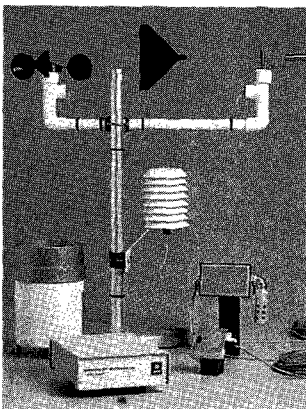

### ○ 커튼조절 보조장치(curtain Drop)

Aerotech사가  
자동 측벽 커튼  
사용할 때 전기  
차단과 사용자  
오작동으로 인  
하여 발생할 수  
있는 손실을 방  
지할 수 있는  
비상커튼 조절  
보조장치(Curta

-in Drop)를 출시하였다. 이 제품은 커튼 조작에 문제가 생기면 치명적인 손해를 볼 수 있는

고온 여름철과 정전시에 아주 유용하게 사용할 수 있다. 그러나 잠깐 동안의 정전시에는 작동하지 않도록 설계되었다.

○ 공기배출문

Aerotech사의 또 하나의 신제품은 공기 출입구 공기 조절을 더 정밀하게 할 수 있는 8인치, 12인치 배출문을 출시하였다.

측벽과 천정에 설치하여 계사로 들어오는 공기의 방향을 조절할 수 있고 압력감지 장치가 있어 계사내의 공기 압력에 따라 자동적으로 조절되고 제품 재질은 모두 플라스틱으로 만들어져 내구성이 강하다.

문의처 : Aerotech, Inc., 4215 Legion Drive, mason, MI 48854-1036, USA.

전화 : +1 517 676 7070

팩스 : +1 517 676 7078

○ 기상 감지 장치

Copricom 2000은 기상상태를 쉽게 알 수 있도록 고안한 기계이다. 이 기계가 측정할 수 있는 것은 온도, 기압, 풍속, 풍향, 습도, 강우량 등

10가지이다. 이 장치에서 운용하는 Weather View 32 소프트웨어에는 알람기능과 이슬점, 바람냉각지수, 열지수 등을 측정할 수 있는 기능이 있다.