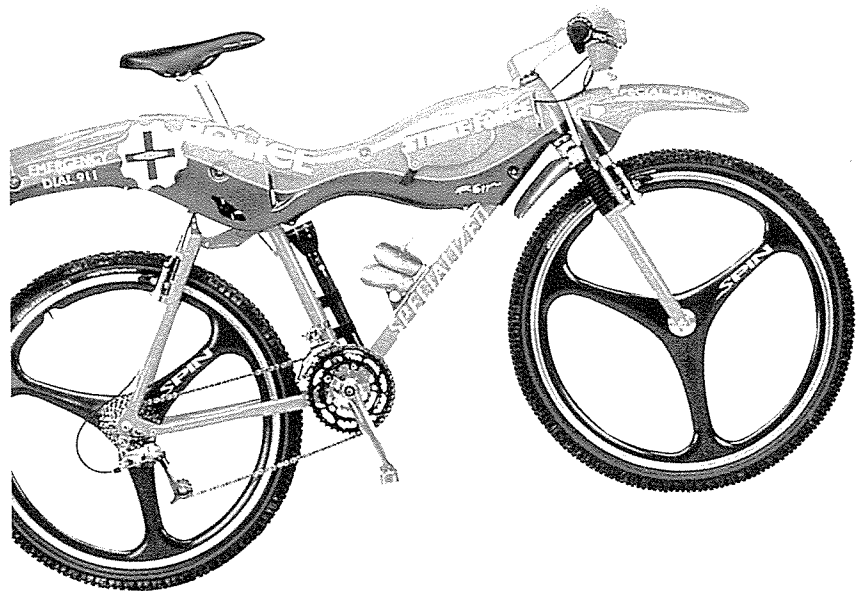

NEW PRODUCT · NEW TECHNOLOGY

첨단과학의 결실, 우리생활 이렇게 달라진다

새 제품 · 새 기술은
첨단과학과 일상생활에서의
부단한 연구결과의 소산이다.
본 난은 최근에 개발 보급되고 있는
새 제품 · 새 기술에 관한 정보를
입수하여 게재한다.

	자전거순찰
처럼 민첩하게	범죄와 싸운다
끈한 산소호흡기	멀티미디어 카메라
트기 모양의 자동차	베이비 카
골무시 카메라	미끄럼을 타는 다리미
레이저 측량	최우수 작품
신형 발사기	지방분을 재는 체중기
류발물 탐지기	더 크고 더 건장한 에스코트
가장 작은 휴대폰	

자전거순찰 특별히 설계된 이 컨셉트 자전거는 순찰경관용이다.
이 자전거는 내장된 무선함, 튼튼한 프레임, 언덕
추격용의 전력보조기 그리고 두어개의 도넛을 간직할 수
있는 장소까지 간직하고 있다.
제작소: Specialized, 15130 Concord Circle,
Morgan Hill CA 95037 U.S.A.

■ 뱀처럼 민첩하게

NEC의 융통성 있는 6마디의 로봇은 뱀같은 동작으로 구부리고 서서히 움직일 수 있다. 머리쪽의 TV카메라는 운전자를 위해 영상을 제공한다. 4 1/2 피트(135cm) 길이의 이 로봇은 산업용의 복잡한 파이프를 검사하고 붕괴된 건물 잔해나 접근하기 어려운 곳을 탐사하는데 이용할 수 있다.

■ 제트기 모양의 자동차

325마력을 만드는 재그아 XJ1 25.3리터 엔진으로 추진되는 21피트(3.6m)길이의 '톱캣' 차는 시속 160마일(256km)로 주행할 수 있다. 새시부품은 가파른 경사나 램프에

접근할 때 덩치 큰 차의 앞쪽 코를 들어 올리기 위해 설계된 유압식 전방서스펜션과 결합되어 있다.

값은 약 5만달러.

제작소: W. R. Carter, Exhibition Team CO42, Ordnance Survey, Romsey Road, Southampton SO16 4GU, England.

베이비 카

작은 '솔라 베이비'는 많은 에너지절약 특성을 가졌다. 개발도상 국가용으로 설계한 이 차는 4개의 바퀴 하나하나를 추진하기 위해 소형의 독립된 전기모터를 사용한다. 납-산형 배터리가 에너지를 제공하고 세류(細流)충전은 지붕에 거치한 태양패널로부터 온다. 이 차는 10초 이내에 시속 35마일(56km)을 낼 수 있다. 주행거리는 최고 40마일(64km)의 시속으로 60(96km)~70마일(102km).