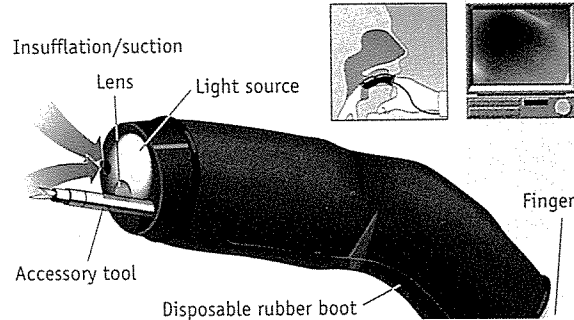

베이비 카

작은 '솔라 베이비'는 많은 에너지절약 특성을 가졌다. 개발도상 국가용으로 설계한 이 차는 4개의 바퀴 하나하나를 추진하기 위해 소형의 독립된 전기모터를 사용한다. 납-산형 배터리가 에너지를 제공하고 세류(細流)충전은 지붕에 거치한 태양패널로부터 온다. 이 차는 10초 이내에 시속 35마일(56km)을 낼 수 있다. 주행거리는 최고 40마일(64km)의 시속으로 60(96km)~70마일(102km).

제작소:Frazer-Nash Research Ltd., Frazer-Nash House, Business Park 5, Leatherhead, Surrey, U.K. KT22 7NF.

글무식 카메라

의사들은 이제 환자의 몸 속을 손가락이 가는 곳은 어디나 볼 수 있게 되었다. 특허받은 담블캠/담블스코프에는 손가락 끝에 달 수 있는 미니 비디오카메라와 광원이 포함되어 있다. 이 영상은 TV와 모니터와 LCD 스크린에서 볼 수 있다.

제작소:New Vision System Ltd., 18 Vatikim St., Box 1117, Even Yehuda 40500, Israel.

미끄럼을 타는 다리미

날아가는 기계를 연상시키는 디자인을 한 '얼트라글라이드' 다리미는 가장 매끄러운 특수한 바닥을 가지고 옷감 위를 미끄러지듯 움직인다고 메이커인 타-팔사는 주장하고 있다. 값은 약 40달러 및 60달러.

제작소:T-Fal Corp., 25 Riverside Dr., Pine Brook NJ 07058 U.S.A.

레이저 측량

밝은 적색의 수평 또는 수직의 기준선을 발사하는 로터리 레이저는 오랫동안 벽돌쌓기, 인테리어 천장설치를 할 때 기준설치용으로 기술자들이 사용해 왔다. 현재 3백88달러의 레이저초크라인을 이용하면 재래식 장치의 반 이하의 값으로 건설공사를 하는데 정확성을 기할 수 있게 되었다.

제작소:Momentum Laser, 44113 S. Grimmer Blvd., Fremont CA 94538 U.S.A.

최우수 작품

선사시대의 거대한 물고기같이 보이지만 실은 프랑스 르망의 크리스티안 고티어의 현미경 아래서 20배로 확대한 가자미의 일종인 플루로네티대의 치어의 사진이다. 야카나통신사 사진기자인 고티어의 이 작품은 니콘사의 21회 연례 '작은 세계' 경기대회에서 우수한 작품이다.