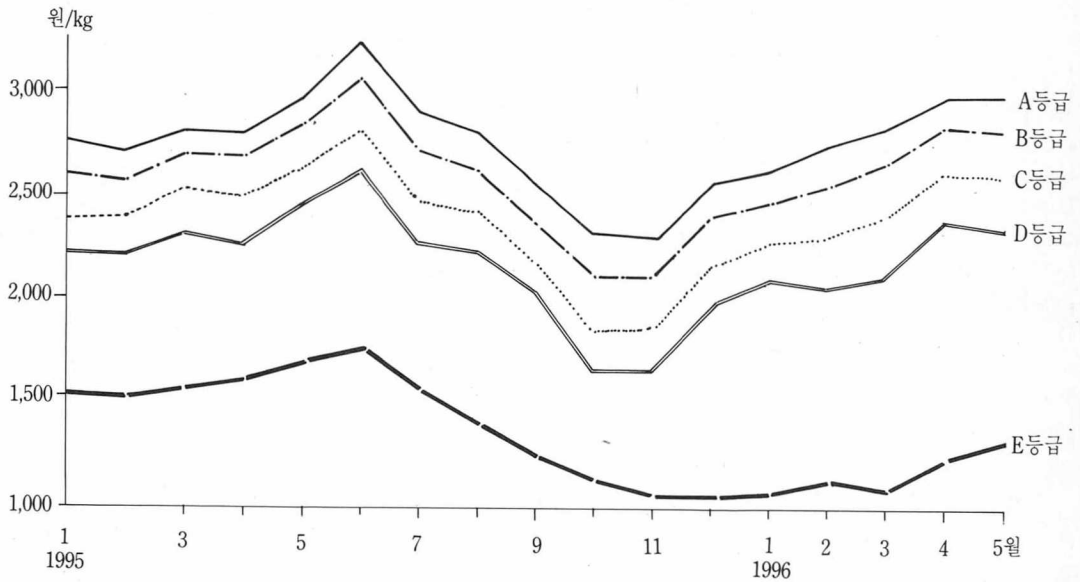

돼지 도체 등급판정 결과(5월)

돼지도체 등급별 가격동향('95~'96)

판정장소 : 축협 서울공판장

'96년 5월 돼지도체(박피) 등급 판정 결과

구분	축협서울공판장		서울 우성농역		부산 동원산업		부산 태강산업	
	두수	평균경락가	두수	평균경락가	두수	평균경락가	두수	평균경락가
A	7,451	2,962	2,753	2,896	2,902	3,154	1,870	3,112
B	20,051	2,812	10,372	2,827	7,330	3,061	5,079	2,963
C	23,056	2,601	10,430	2,607	7,704	2,752	5,436	2,720
D	9,115	2,333	5,121	2,409	3,051	2,394	2,516	2,440
E	7,587	1,317	4,213	1,310	3,850	1,311	4,360	1,325
계	67,260	2,523	32,889	2,504	24,837	2,623	19,261	2,470