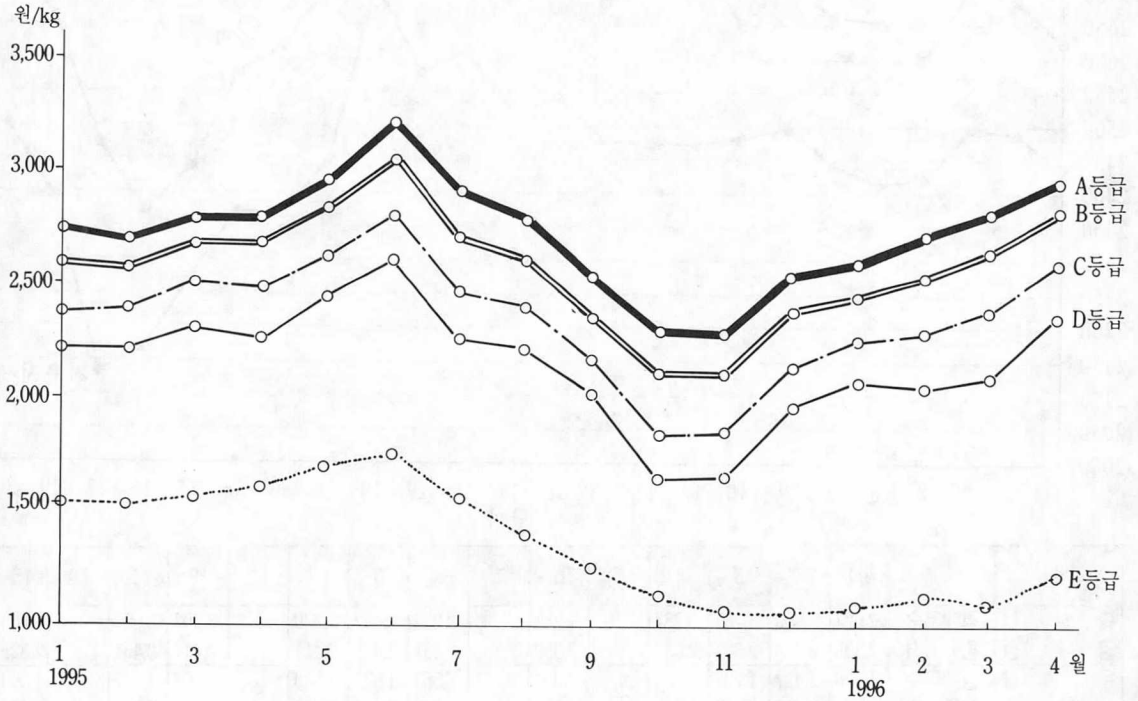

돼지 도체 등급판정 결과(4월)

돼지도체 등급별 가격동향('95~'96)

판정장소 : 축협 서울공판장

'96년 4월 돼지도체 등급 판정 결과

구 분	축협서울공판장		우성농역		유창식품	
	두수	평균경락가	두수	평균경락가	두수	평균경락가
A	7,259	2,961	2,710	2,962	3,419	2,995
B	19,343	2,832	9,941	2,862	5,102	2,875
C	23,320	2,615	9,099	2,628	3,833	2,715
D	9,509	2,374	4,438	2,406	2,353	2,427
E	7,935	1,235	4,125	1,343	799	1,470
계	67,366	2,518	30,313	2,527	15,506	2,722