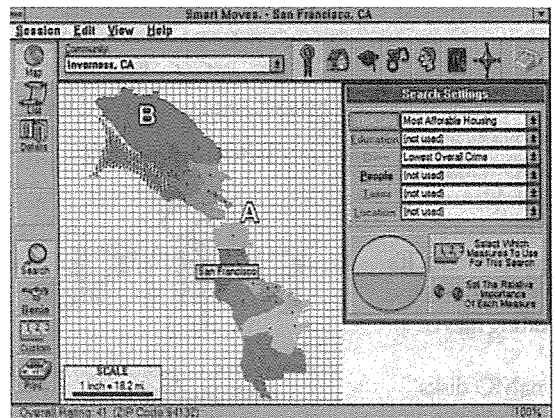

타이틀의 제목에서 알 수 있는 것과 같이 낯선 도시로 이사할 때 필요한 온갖 정보를 그래프, 차트, 지도 등을 통해서 제공하고 있는 스마트 무브 (Smart Moves)는 미국의 2천개 도시에 대한 상세한 정보를 제공하는 CD-ROM 타이틀이다.