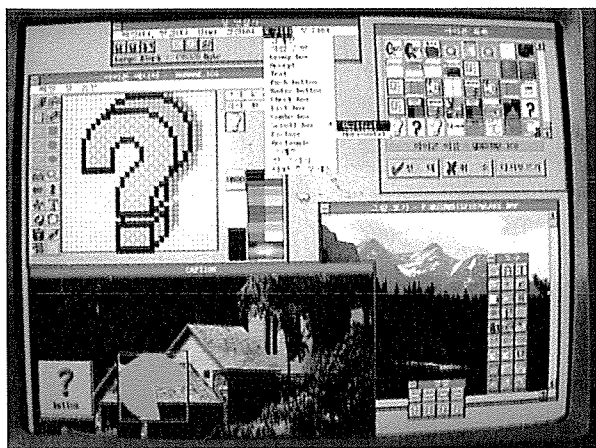

■ PHH, 스마트 무브 제공

■ 피코컴퓨터시스템사, 객체지향 라이브러리 '코벨소'

피코컴퓨터시스템은 최근 객체지향 프로그래밍을 가능케 하는 라이브러리를 자체 개발하고 시판에 나섰다. 코벨소