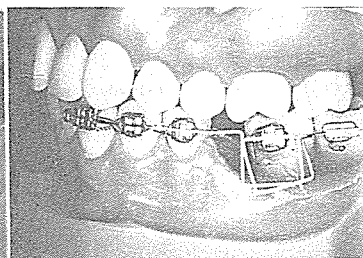

## 전남치대 교정과 황현식

□ 현이나 책자에는 여러가지 디자인의 구치직립 스프링이 소개되고 있습니다만 어느 한 가지가 모든 경우에 가장 좋은 것은 아닙니다.

환자경우에 따라 좋은 것을 선택하는 것이 필요합니다.

다음 guide line이 구치직립 스프링 선택에 도움이 되리라 믿습니다.

Open coil spring

Helical uprighting spring

Single t-loop

Modified T-loop

Box loop

Paired T-loop