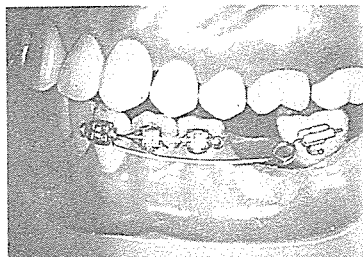

## 전남치대 교정과 황현식

□ 현이나 책자에는 여러가지 디자인의 구치직립 스프링이 소개되고 있습니다만 어느 한 가지가 모든 경우에 가장 좋은 것은 아닙니다.

환자경우에 따라 좋은 것을 선택하는 것이 필요합니다.

다음 guide line이 구치직립 스프링 선택에 도움이 되리라 믿습니다.

Open coil spring

Helical uprighting spring

Single t-loop

Modified T-loop

Box loop

Paired T-loop