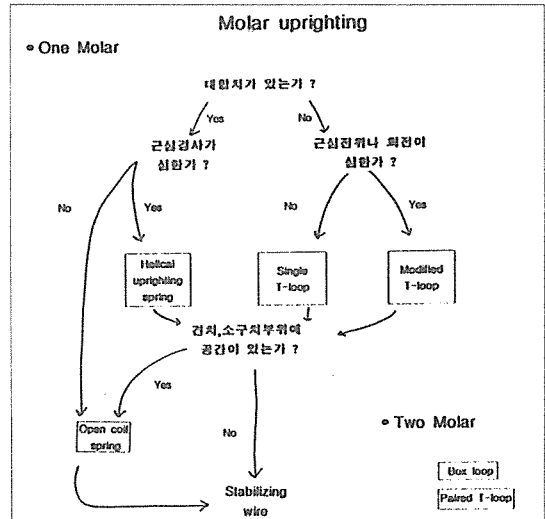

# 여러가지 구치직립 스프링 중 가장 효과적인 것을 소개하여 주십시오

## 전남치대 교정과 황현식

□ 현이나 책자에는 여러가지 디자인의 구치직립 스프링이 소개되고 있습니다만 어느 한 가지가 모든 경우에 가장 좋은 것은 아닙니다.

환자경우에 따라 좋은 것을 선택하는 것이 필요합니다.

다음 guide line이 구치직립 스프링 선택에 도움이 되리라 믿습니다.

Open coil spring

Helical uprighting spring

Single t-loop

Modified T-loop

Box loop

Paired T-loop