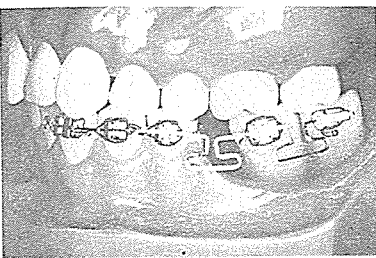

## 전남치대 교정과 황현식

□ 현이나 책자에는 여러가지 디자인의 구치직립 스프링이 소개되고 있습니다만 어느 한 가지가 모든 경우에 가장 좋은 것은 아닙니다.

환자경우에 따라 좋은 것을 선택하는 것이 필요합니다.

다음 guide line이 구치직립 스프링 선택에 도움이 되리라 믿습니다.

Open coil spring

Helical uprighting spring

Single t-loop

Modified T-loop

Box loop

Paired T-loop