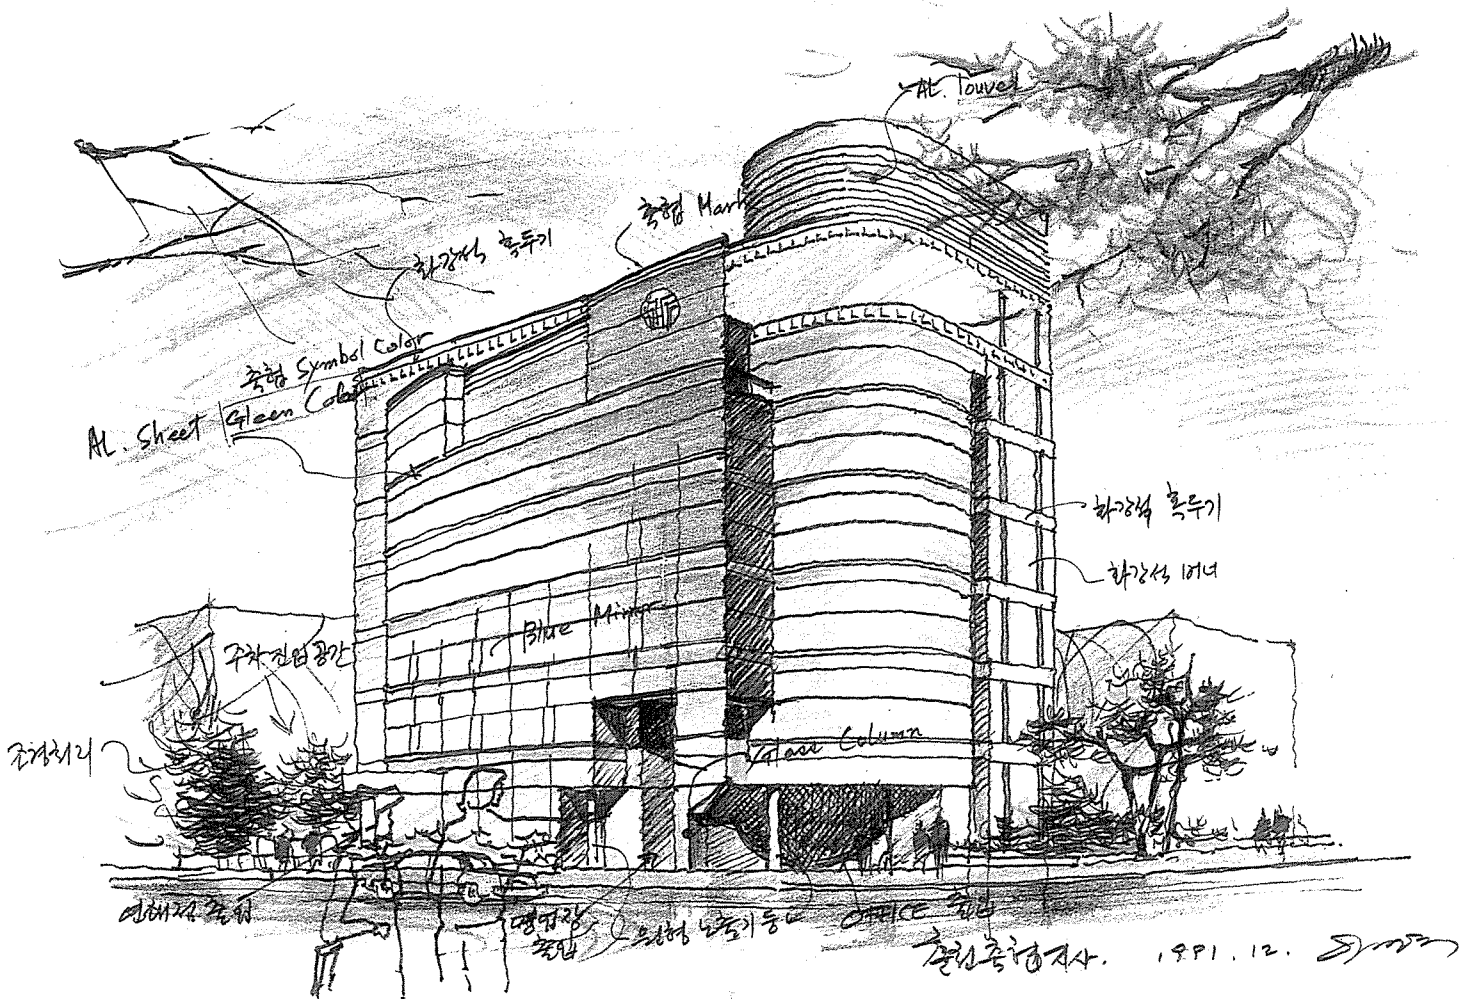

축산업협동조합 춘천지사

The National Livestock Cooperatives Federation,
Chooncheon Branch

SKETCH

李明奎 / 종합건축사사무소 (주) 동영건축
Designed by Lee, Myung - Kyu

* 예각과 곡면의 조화 → 조화...

아름답고 편리하게
 그리고 나만의 개성을 살려서 ...
 프로젝트를 접할때 마다 되새기는
 생각이건만,
 무능해서일까
 게을러서일까
 결국은
 이렇게 평범한 형상으로 정리되고만다.

무섭게 변해가는 건축문화에
 새삼 뒤짐을 느끼며
 열심히
 더욱 열심히 ...
 그러나,
 건축주에게는
 죄송할 따름이다.

꿈속에서 지어낸
 아름다운 모습은
 잠에서 깨어나면
 허름한 창고로 변해 버린다.