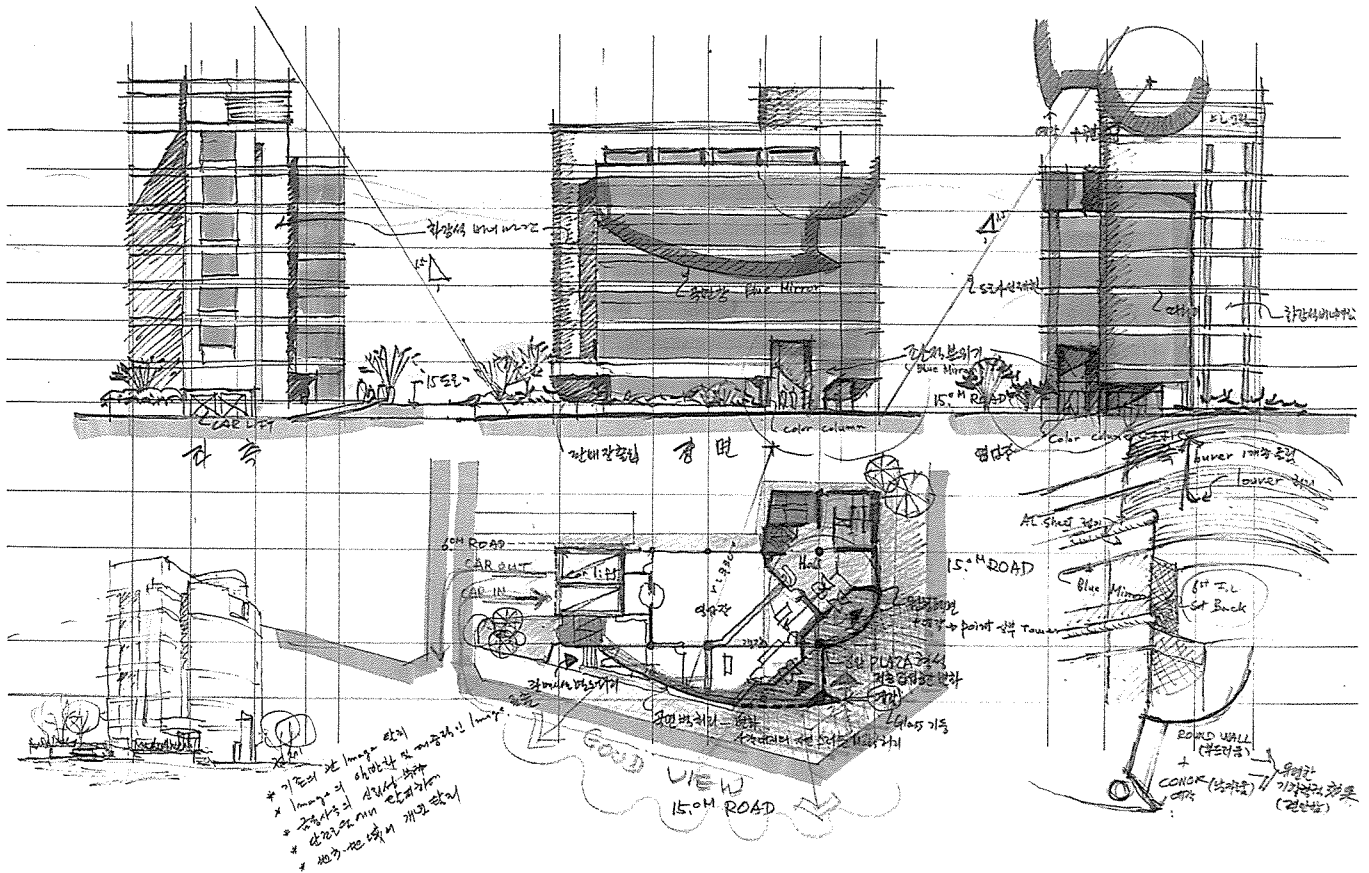

축산업협동조합 춘천지사

The National Livestock Cooperatives Federation,
Chooncheon Branch

SKETCH

李明奎 / 종합건축사사무소 (주) 동영건축
Designed by Lee, Myung - Kyu

* 예각과 곡면의 조화 → 조화...

아름답고 편리하게
 그리고 나만의 개성을 살려서 ...
 프로젝트를 접할때 마다 되새기는
 생각이건만,
 무능해서일까
 게을러서일까
 결국은
 이렇게 평범한 형상으로 정리되고만다.

무섭게 변해가는 건축문화에
 새삼 뒤짐을 느끼며
 열심히
 더욱 열심히 ...
 그러나,
 건축주에게는
 죄송할 따름이다.

꿈속에서 지어낸
 아름다운 모습은
 잠에서 깨어나면
 허름한 창고로 변해 버린다.