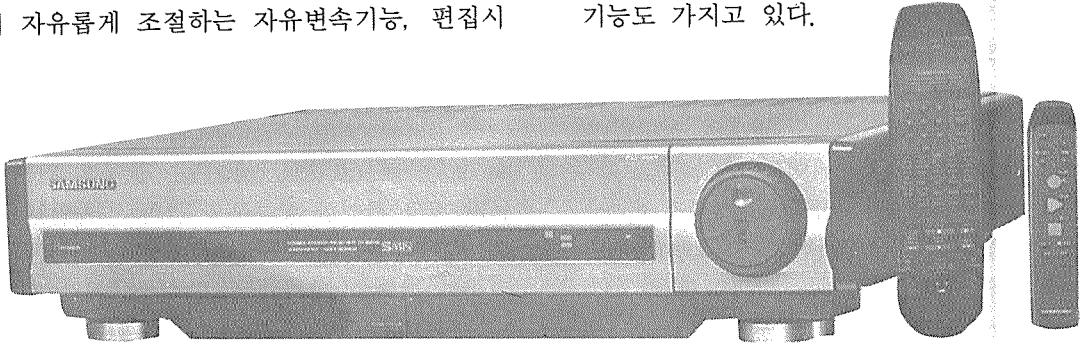

삼성전자(주) SV 9900 S

동제품은 수평해상도가 400본 이상이며 음질도 오디오의 그것을 그대로 재현하는 하이파이를 채용, 기존 VHS VTR에 비해 획기적인 제품이다. 또한 화면을 21배속부터 10분 1배속까지 자유롭게 조절하는 자유변속기능, 편집시

연결을 깨끗하게 처리하고 재생시에는 화질을 최적상태로 자동조절하는 인공지능을 갖추고 있다. TV화면을 녹화하면서 FM의 소리도 동시에 녹화하는 음성편집녹화, 녹화와 녹음을 분리 수행할 수 있는 기능도 가지고 있다.