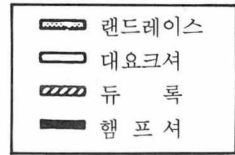

덴마크의 종돈개량 추세

1. 사료요구율 개량추세

2. 정육률 개량추세

3. 일당 증체량 개량추세