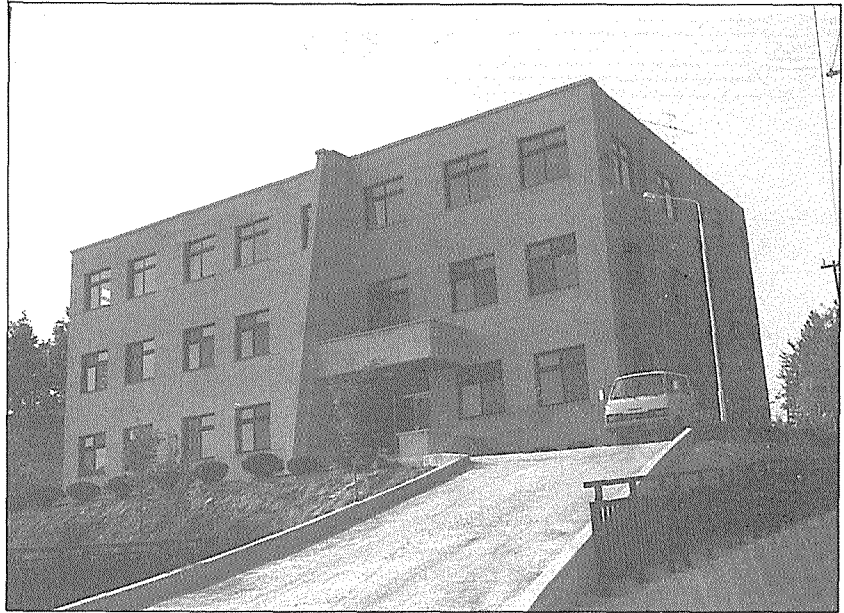

순방
신축도서관

진천군
도서관

1. 개관

1988.6.20 충북 진천군 진천읍 읍내리 183의 1번지에 부지 1,320㎡ 건평 1,075㎡의 3층 건물로 6,000여권의 장서를 갖추고 개관하였다.

2. 설립목적

각종 자료를 수집, 정리, 분석, 보존, 축적하여 군민에게 정보제공은 물론 조사연구지원, 학습지도 등 공공도서관의 기능을 수행하여 지역문화 발전에 기여하고자 함.