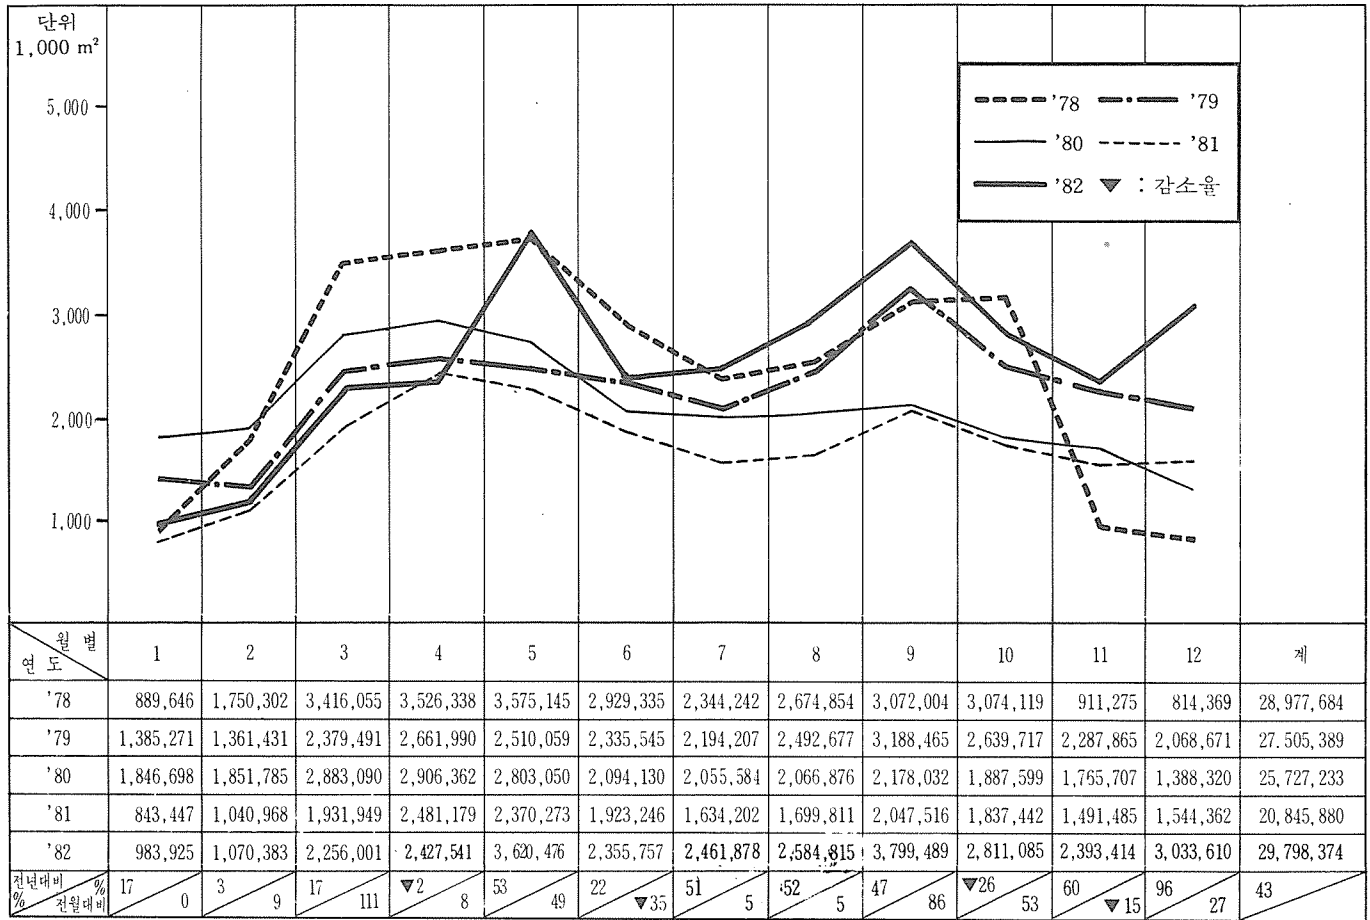

# 건축허가(도서신고) 면적 변동 추세

건설부 집계 / 건축허가현황

(82. 12월말 현재)

건축사협회 집계 / 도서신고현황

(82. 12월말 현재)