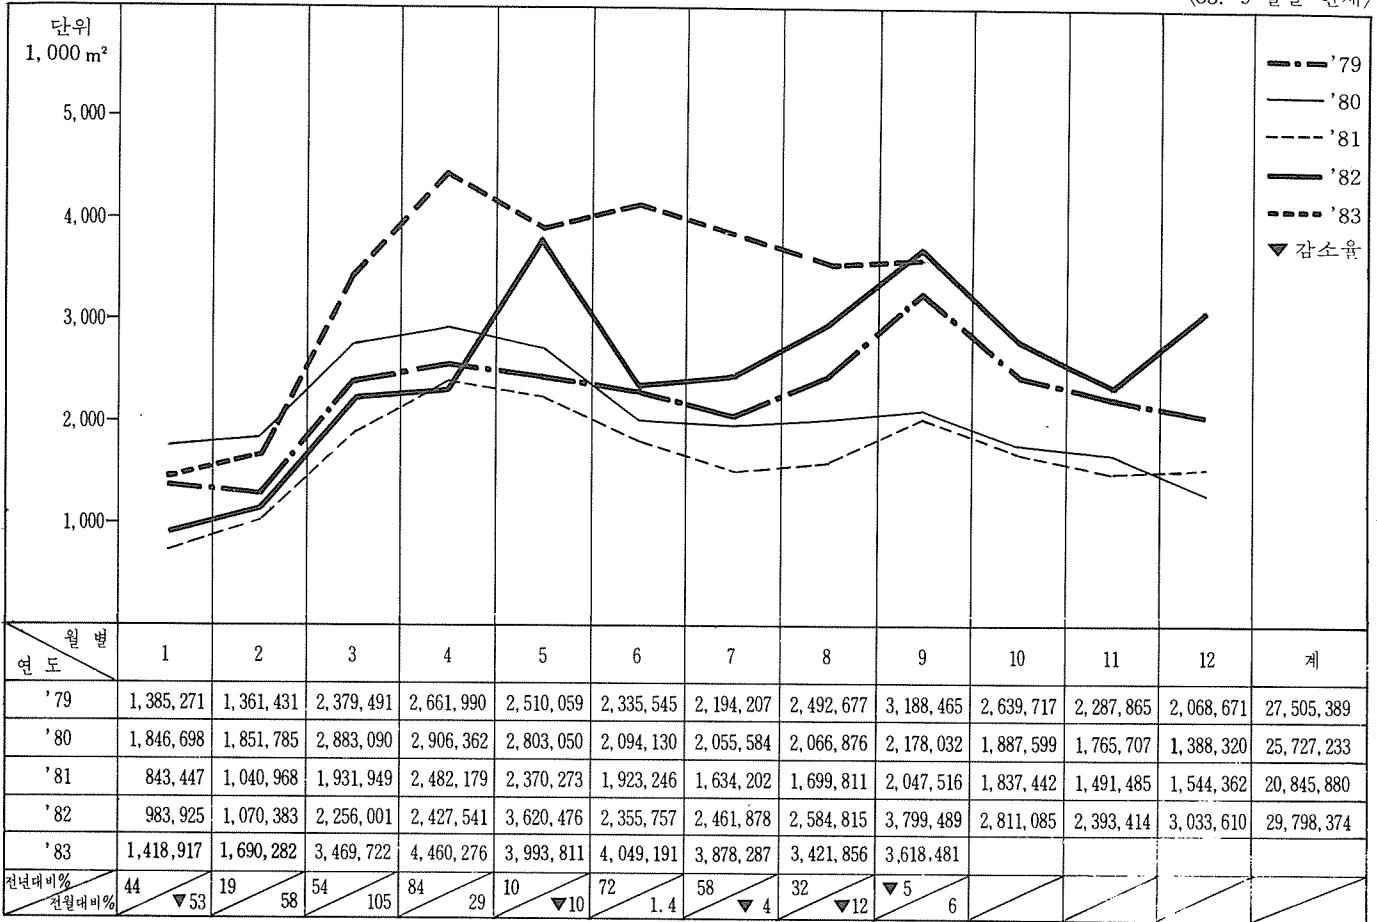

건축허가 (도서신고) 면적변동추세

건설부 집계 / 건축허가현황

(83. 9 월말 현재)

건축사협회 집계 / 도서신고현황

(83. 9 월말 현재)