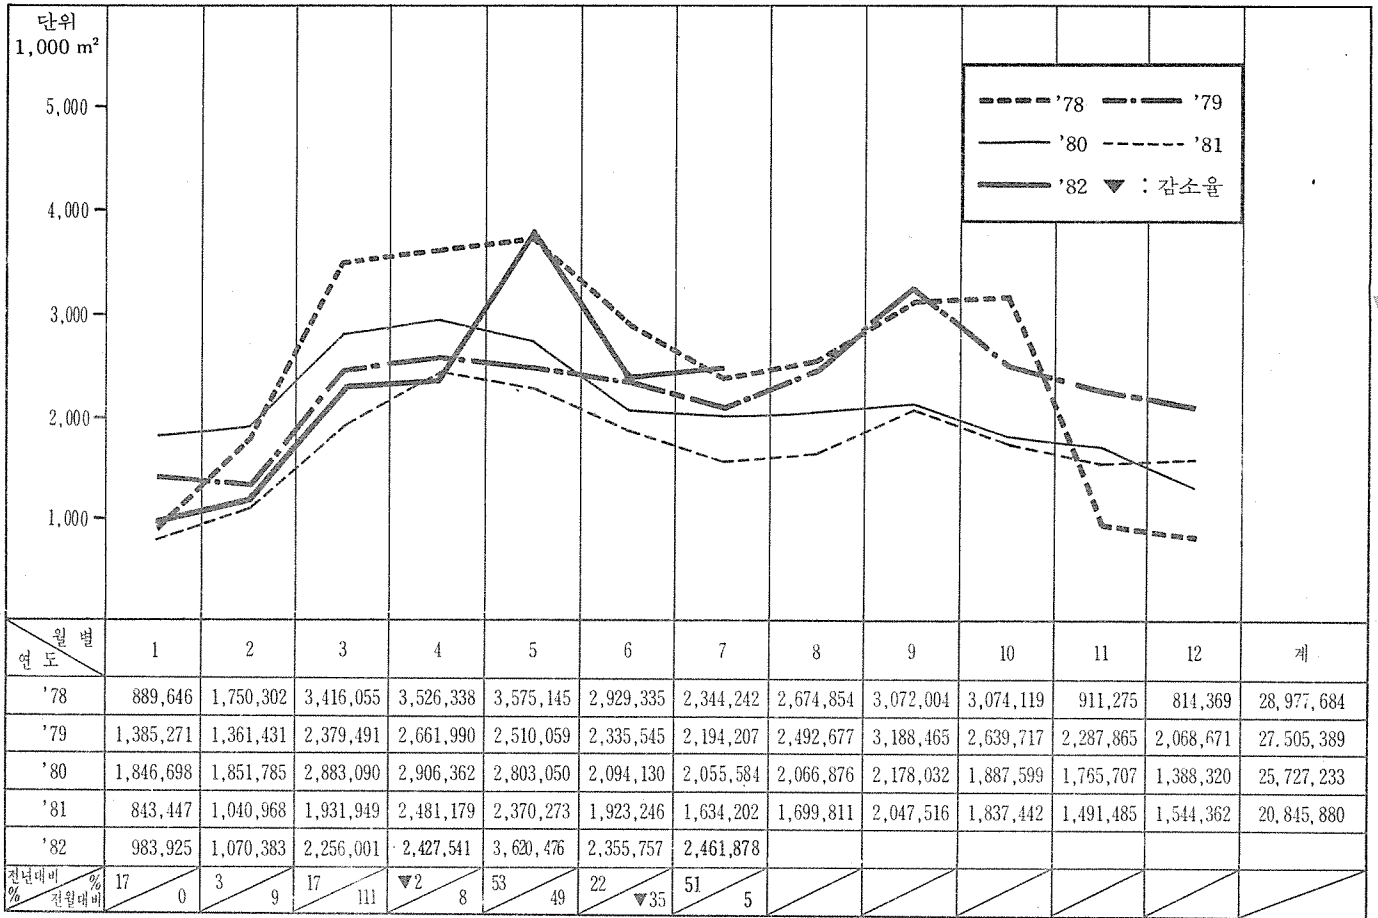

# 건축허가(도서신고) 면적 변동 추세

건설부 집계 / 건축허가현황

(82. 7월말 현재)

건축사협회 집계 / 도서신고현황

(82. 7월말 현재)